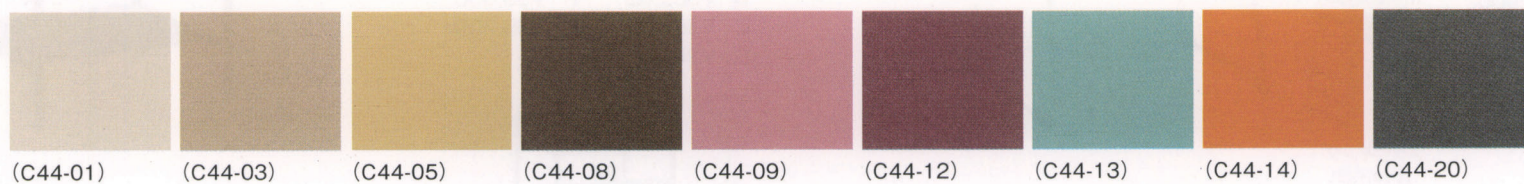

SC-K1
W450 D450 H450
張地/C44-08
台輪/化粧板
¥31,000

SC-K3
W450 D450 H450
張地/C44-05
脚/ブナ
¥33,500

SC-M1
W450φ H450
張地/C44-13
台輪/化粧板
¥37,000

SC-K2
W450 D450 H450
張地/C44-12
脚/樹脂
¥31,000

SC-K4
W450 D450 H450
張地/C44-09
脚/プラレッグ
¥29,500

SC-M2
W450φ H450
張地/C44-14
脚/樹脂
¥31,000

張地はレザー9色よりお選びください。

Courtney

SC-コートニー(Ⅲ) CL

W420 D420 H455
主材/スチール(アンティーク仕上)
¥19,500

SC-コートニー(Ⅲ) WH

SC-コートニー(Ⅲ) BK

スタッキング(床積4脚)