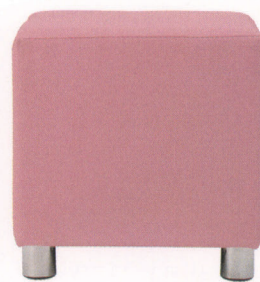

SC-K1
W450 D450 H450
張地/C44-08
台輪/化粧板
¥31,000

SC-K3
W450 D450 H450
張地/C44-05
脚/ブナ
¥33,500

SC-M1
W450φ H450
張地/C44-13
台輪/化粧板
¥37,000

SC-K2
W450 D450 H450
張地/C44-12
脚/樹脂
¥31,000

SC-K4
W450 D450 H450
張地/C44-09
脚/プラレッグ
¥29,500

SC-M2
W450φ H450
張地/C44-14
脚/樹脂
¥31,000

張地はレザー9色よりお選びください。

Courtney

SC-コートニー(Ⅲ) CL

W420 D420 H455
主材/スチール(アンティーク仕上)
¥19,500

SC-コートニー(Ⅲ) WH

SC-コートニー(Ⅲ) BK

スタッキング(床積4脚)