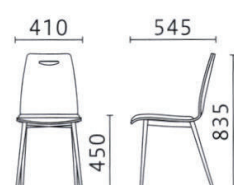

Act アクト

主材/スチールテーパーパイプ
メラミン化粧板貼成型合板

KC-アクト
張地/レザー
¥26,500