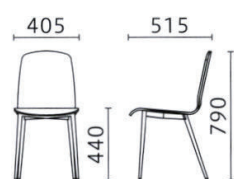

Oris オリス

主材/スチールテーパーパイプ
メラミン化粧板貼成型合板

KC-オリス NT
¥20,000