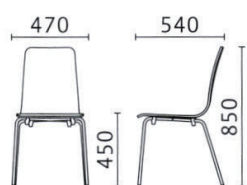

Ivy アイビー

主材/スチールパイプ
ブナ突板貼成型合板

スタッキング(床積4脚)

KC-アイビー HWL
¥17,000

KC-アイビー JWL
¥17,000

ウッド
チェア

スチール
チェア

ラタン
チェア