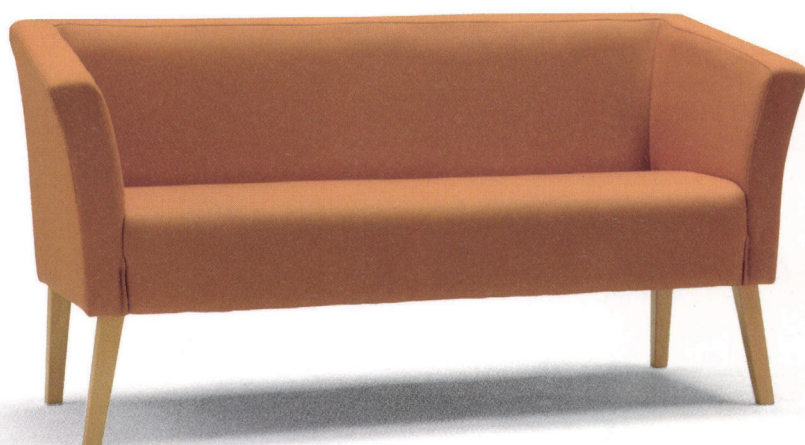

Sesamin

L-セサミン

主材/ブナ

アーム(1P)

W720 D615 H700 SH400 AH620
張地/B25-14

A ¥66,000	E ¥85,000
B ¥71,000	F ¥90,000
C ¥77,000	G ¥96,000
D ¥81,000	

ソファ(2P)

W1370 D615 H700 SH400 AH620
張地/B25-14

A ¥96,000	E ¥120,000
B ¥102,000	F ¥126,000
C ¥110,000	G ¥132,000
D ¥115,000