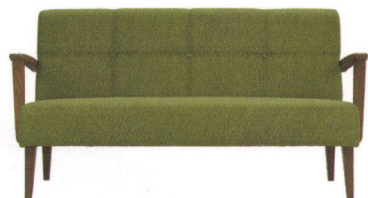

Liza

L-ライザ(II)

主材/アッシュ

内材/ウェーブスプリング

アーム(1P)

W650 D720 H790 SH410 AH600
張地/F54-04

A ¥108,000
B ¥112,000
C ¥115,000
D ¥118,000
E ¥121,000
F ¥124,000
G ¥127,000

ソファ(2P)

W1490 D720 H790 SH410 AH600
張地/F54-04

A ¥169,000
B ¥173,000
C ¥177,000
D ¥181,000
E ¥185,000
F ¥189,000
G ¥193,000

アームレス(1P)

W560 D720 H790 SH410
張地/F54-04

A ¥80,000
B ¥82,000
C ¥84,000
D ¥86,000
E ¥88,000
F ¥90,000
G ¥92,000