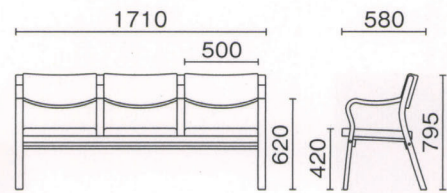

Parrot

L-パロット

主材/パラウッド成型合板

1P
張地/E43-06

A ¥50,000	E ¥51,800
B ¥50,500	F ¥52,300
C ¥51,000	G ¥52,600
D ¥51,500	

2P
張地/E43-06

A ¥87,700	E ¥90,900
B ¥88,400	F ¥91,500
C ¥89,300	G ¥92,000
D ¥90,000	

3P
張地/E43-06

A ¥135,000	E ¥139,400
B ¥136,000	F ¥140,200
C ¥137,300	G ¥141,100
D ¥138,400	

Boil

L-ボイル(II)

主材/アッシュ

2P
張地/座・背 A65-10
仕切 A65-14

A ¥177,000	E ¥198,000
B ¥182,000	F ¥204,000
C ¥187,000	G ¥210,000
D ¥192,000	

3P
張地/座・背 A65-10
仕切 A65-14

A ¥255,000	E ¥280,000
B ¥260,000	F ¥293,000
C ¥265,000	G ¥300,000
D ¥270,000	

4P
張地/座・背 A65-10
仕切 A65-14

A ¥332,000	E ¥365,000
B ¥338,000	F ¥381,000
C ¥344,000	G ¥397,000
D ¥353,000	