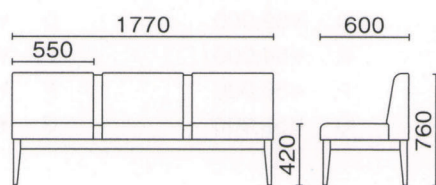

A ¥135,000	E ¥139,400
B ¥136,000	F ¥140,200
C ¥137,300	G ¥141,100
D ¥138,400	

Boil

L-ボイル(II)

主材/アッシュ

2P
張地/座・背 A65-10
仕切 A65-14

A ¥177,000	E ¥198,000
B ¥182,000	F ¥204,000
C ¥187,000	G ¥210,000
D ¥192,000	

3P
張地/座・背 A65-10
仕切 A65-14

A ¥255,000	E ¥280,000
B ¥260,000	F ¥293,000
C ¥265,000	G ¥300,000
D ¥270,000	

4P
張地/座・背 A65-10
仕切 A65-14

A ¥332,000	E ¥365,000
B ¥338,000	F ¥381,000
C ¥344,000	G ¥397,000
D ¥353,000	