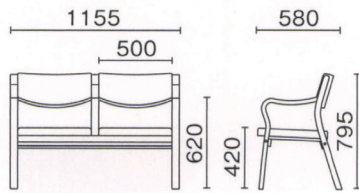

Parrot

L-パロット

主材/パラウッド成型合板

1P
張地/E43-06

A ¥50,000	E ¥51,800
B ¥50,500	F ¥52,300
C ¥51,000	G ¥52,600
D ¥51,500	

2P
張地/E43-06

A ¥87,700	E ¥90,900
B ¥88,400	F ¥91,500
C ¥89,300	G ¥92,000
D ¥90,000	

3P
張地/E43-06

A ¥135,000	E ¥139,400
B ¥136,000	F ¥140,200
C ¥137,300	G ¥141,100
D ¥138,400	

Boil

L-ボイル(II)

主材/アッシュ

2P
張地/座・背 A65-10
仕切 A65-14

A ¥177,000	E ¥198,000
B ¥182,000	F ¥204,000
C ¥187,000	G ¥210,000
D ¥192,000	

3P
張地/座・背 A65-10
仕切 A65-14

A ¥255,000	E ¥280,000
B ¥260,000	F ¥293,000
C ¥265,000	G ¥300,000
D ¥270,000	

4P
張地/座・背 A65-10
仕切 A65-14

A ¥332,000	E ¥365,000
B ¥338,000	F ¥381,000
C ¥344,000	G ¥397,000
D ¥353,000	