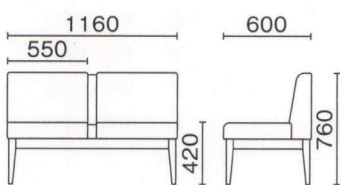

A ¥135,000	E ¥139,400
B ¥136,000	F ¥140,200
C ¥137,300	G ¥141,100
D ¥138,400	

Boil

L-ボイル(II)

主材/アッシュ

2P
張地/座・背 A65-10
仕切 A65-14

A ¥177,000	E ¥198,000
B ¥182,000	F ¥204,000
C ¥187,000	G ¥210,000
D ¥192,000	

3P
張地/座・背 A65-10
仕切 A65-14

A ¥255,000	E ¥280,000
B ¥260,000	F ¥293,000
C ¥265,000	G ¥300,000
D ¥270,000	

4P
張地/座・背 A65-10
仕切 A65-14

A ¥332,000	E ¥365,000
B ¥338,000	F ¥381,000
C ¥344,000	G ¥397,000
D ¥353,000	