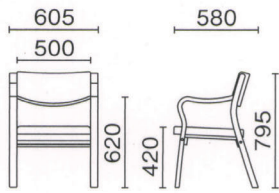

Parrot

L-パロット

主材/パラウッド成型合板

1P
張地/E43-06

A ¥50,000	E ¥51,800
B ¥50,500	F ¥52,300
C ¥51,000	G ¥52,600
D ¥51,500	

2P
張地/E43-06

A ¥87,700	E ¥90,900
B ¥88,400	F ¥91,500
C ¥89,300	G ¥92,000
D ¥90,000	

3P
張地/E43-06

A ¥135,000	E ¥139,400
B ¥136,000	F ¥140,200
C ¥137,300	G ¥141,100
D ¥138,400	

Boil

L-ボイル(II)

主材/アッシュ

2P
張地/座・背 A65-10
仕切 A65-14

A ¥177,000	E ¥198,000
B ¥182,000	F ¥204,000
C ¥187,000	G ¥210,000
D ¥192,000	

3P
張地/座・背 A65-10
仕切 A65-14

A ¥255,000	E ¥280,000
B ¥260,000	F ¥293,000
C ¥265,000	G ¥300,000
D ¥270,000	

4P
張地/座・背 A65-10
仕切 A65-14

A ¥332,000	E ¥365,000
B ¥338,000	F ¥381,000
C ¥344,000	G ¥397,000
D ¥353,000	