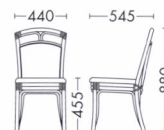

張地ランク

A ¥42,200
B ¥42,800
C ¥43,400
D ¥44,000
E ¥44,600
F ¥45,200
G ¥45,800