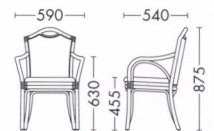

張地ランク

A ¥46,400
B ¥47,000
C ¥47,600
D ¥48,200
E ¥48,800
F ¥49,400
G ¥50,000

DC-プラハ(アームレス)