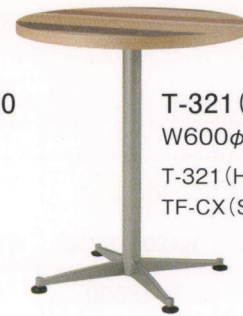

T-321

〈乱貼寄木突板〉

各種天然木の突板(サクラ、ウォールナット、レオ、シルバーハート、モビング、プビング)を接ぎ合せた突板材です。一枚一枚が違った表情を持つ天板となります。

〈ウッドエッジ〉

突板材を木口に使用しています。天然木のぬくもりと木目柄を活かした塗装仕上げのエッジです。

セット例

T-321 (C)-CX ¥62,500
 W600 D600 H715
 T-321 (C) ¥43,000
 TF-CX (M)SV ¥19,500

T-321 (H)-CX ¥60,500
 W600φ H715
 T-321 (H) ¥43,000
 TF-CX (S)SV ¥17,500

天板厚 30mm		
品番	(C)	(H)
サイズ	 W600×D600	 600φ
価格	¥43,000	¥43,000

T-541 T-542

〈うづくり化粧板〉

天然木にしかできなかった伝統的な「うづくり仕上げ」を特殊加工で表現し、塗装をすることで深みをだした化粧板です。

〈共貼りエッジ〉

天板と同じうづくり化粧板を使用して、一体感のある天板に仕上げています。

セット例

T-541-R45 ¥61,000
 W600 D750 H702
 T-541 ¥37,000
 TF-R45 (H68) ¥24,000

T-542-R64 ¥102,000
 W1200 D750 H702
 T-542 ¥62,000
 TF-R64 (H68) ¥40,000

天板厚 27mm		
品番	T-541	T-542
サイズ	 W600×D750	 W1200×D750
価格	¥37,000	¥62,000