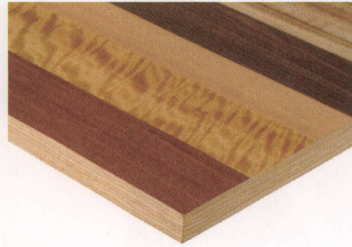

T-321

〈乱貼寄木突板〉

各種天然木の突板(サクラ、ウォールナット、レオ、シルバーハート、モビング、プビング)を接ぎ合せた突板材です。一枚一枚が違った表情を持つ天板となります。

〈ウッドエッジ〉

突板材を木口に使用しています。天然木のぬくもりと木目柄を活かした塗装仕上げのエッジです。

セット例

T-321 (C)-CX ¥62,500
 W600 D600 H715
 T-321 (C) ¥43,000
 TF-CX (M)SV ¥19,500

T-321 (H)-CX ¥60,500
 W600φ H715
 T-321 (H) ¥43,000
 TF-CX (S)SV ¥17,500

天板厚 30mm		
品番	(C)	(H)
サイズ	 W600×D600	 600φ
価格	¥43,000	¥43,000

T-541 T-542

〈うづくり化粧板〉

天然木にしかできなかった伝統的な「うづくり仕上げ」を特殊加工で表現し、塗装をすることで深みをだした化粧板です。