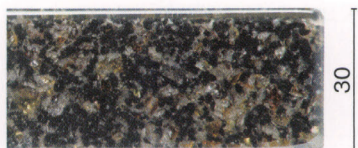

T-271
T-272
T-273

〈人工大理石〉

天板厚30mm

品名	T-271	T-272	T-273
サイズ	W500×D500	W800×D500	W600φ
価格	¥33,000	¥46,000	¥47,000

セット例

T-271-CK47 ¥50,000
W500 D500 H585
T-271 ¥33,000
TF-CK47(H56) ¥17,000

T-273-CK47 ¥64,000
W600φ H585
T-273 ¥47,000
TF-CK47(H56) ¥17,000

T-281
T-282
T-283

〈人工大理石〉

天板厚30mm

品名	T-281	T-282	T-283
サイズ	W500×D500	W800×D500	W600φ
価格	¥33,000	¥46,000	¥47,000

セット例

T-282-CK47 ¥63,000
W800 D500 H585
T-282 ¥46,000
TF-CK47(H56) ¥17,000

T-283-CK47 ¥64,000
W600φ H585
T-283 ¥47,000
TF-CK47(H56) ¥17,000