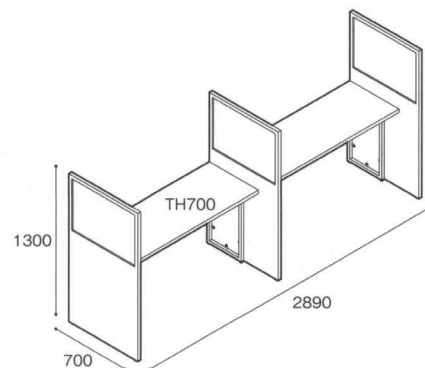

日本製

スムーズな設置が可能

スチールフレームとパネルを組合せるだけのシンプルな工法。現場施工組立型なので設置もスムーズです。

●床、壁への固定工事が必要となる場合があります。

HPB-01 solo counter

HPB-03 pair counter

●店舗内装設計に合わせ、座数、仕様、固定方法等、お打ち合せの上お見積りをいたします。