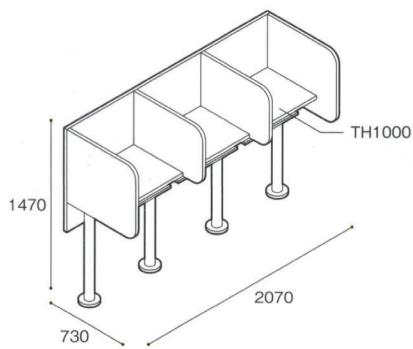

日本製

スムーズな設置が可能

スチールフレームとパネルを組合せるだけのシンプルな工法。現場施工組立型なので設置もスムーズです。

●床、壁への固定工事が必要となる場合があります。

HPB-01 solo counter

HPB-03 pair counter

●店舗内装設計に合わせ、座数、仕様、固定方法等、お打ち合せの上お見積りをいたします。