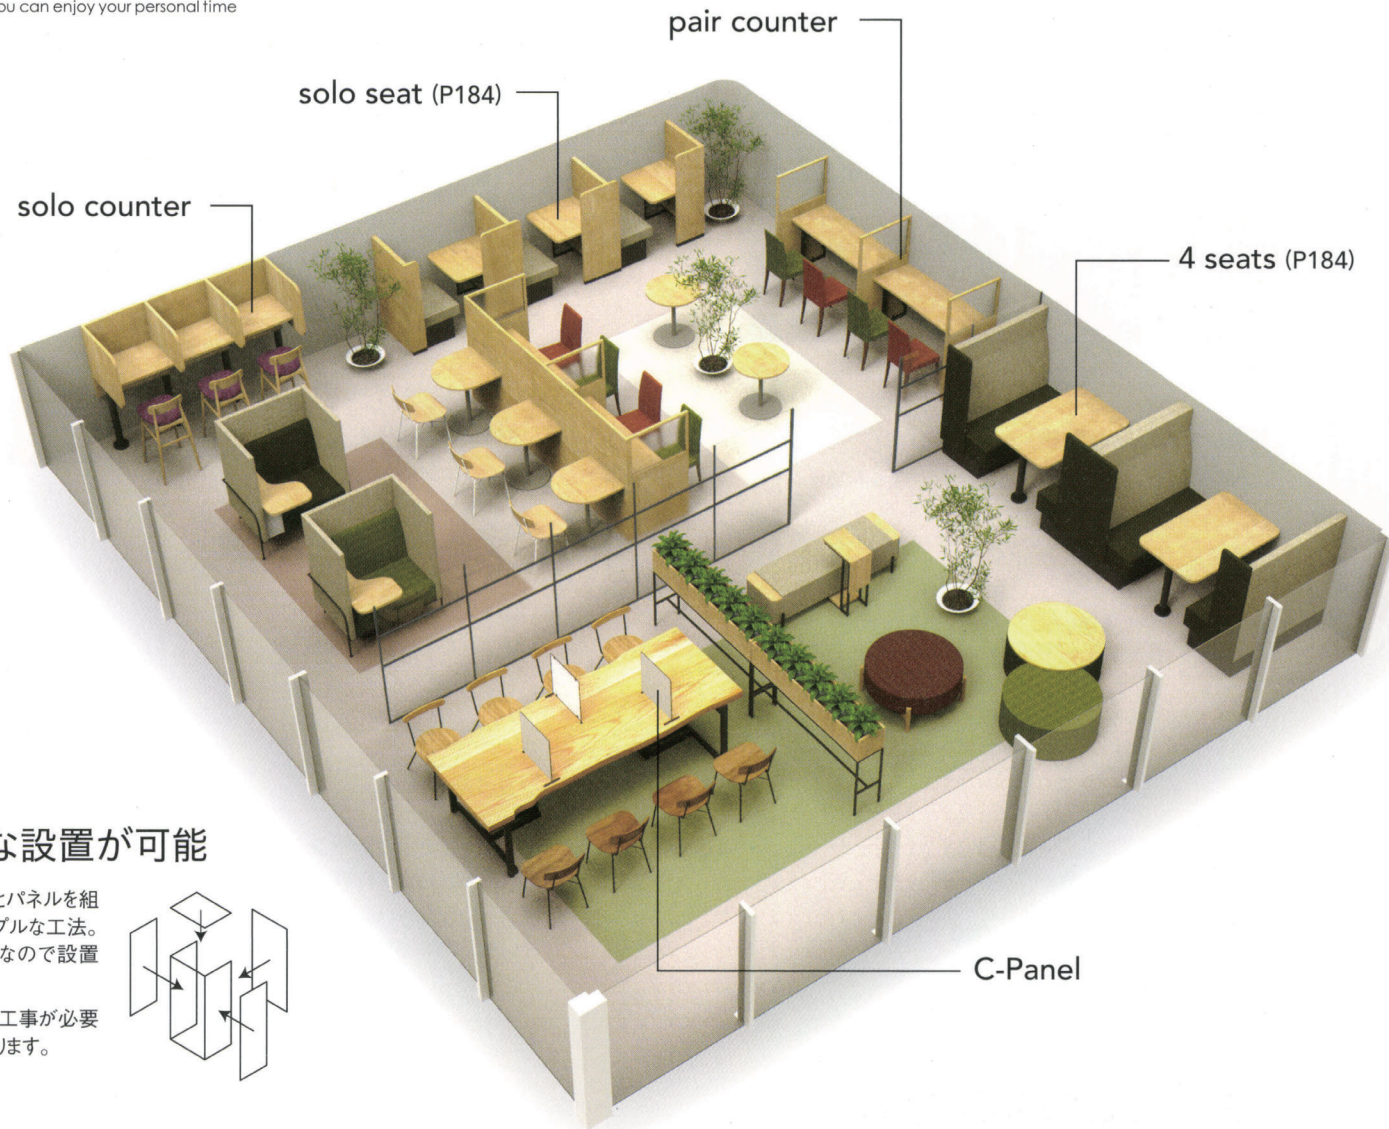

HIKARI

Personal Booth
Conversion to next-generation facilities
where you can enjoy your personal time

新型コロナウイルスの流行をきっかけとして、仕切られた空間でプライベートな時間を楽しみたいというニーズが急速に高まり、これまでのオープンな店舗から、個々のスペースをしっかりと確保した次世代型店舗への再構築が求められています。パーソナルブースなら新しい時代の店舗への転換が短期間で行えます。

日本製

スムーズな設置が可能

スチールフレームとパネルを組合せるだけのシンプルな工法。現場施工組立型なので設置もスムーズです。

●床、壁への固定工事が必要となる場合があります。

HPB-01 solo counter

HPB-03 pair counter

●店舗内装設計に合わせ、座数、仕様、固定方法等、お打ち合せの上お見積りをいたします。