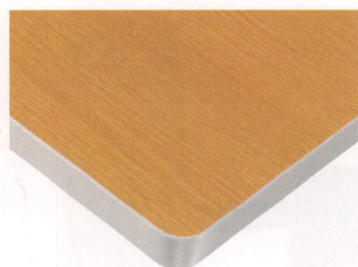

〈指紋レスメラミン化粧板〉

指紋が目立ちにくく、拭き取りやすいメラミン化粧板です。

〈ウッディレジンエッジ〉

天然木の風合いを表現したエッジです。天然木に比べキズがつきにくく美しい状態で長くご使用いただけます。

天板厚 30mm

サイズ				
	W900×D900	W1800×D900	W1200×D1200	W2400×D1200
価格	¥47,000	¥75,000	¥67,000	¥136,000

セット例

OGT(ウッディレジンエッジ) HWL W1800 D900 H700

天板/OGT(ウッディレジンエッジ)HWL ¥75,000
フレーム/TF-OS-S(Ⅲ) ¥67,000

OGT 受注生産 ABSエッジ

〈指紋レスメラミン化粧板〉

指紋が目立ちにくく、拭き取りやすいメラミン化粧板です。

〈ABSエッジ〉

天然木やソフトエッジにはないメタリックな表面仕上げを樹脂成型品で表現しました。

天板厚 30mm