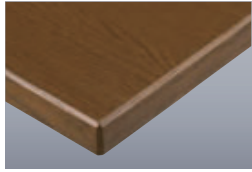

Yugiri

夕霧75(150)

天板／メラミン化粧板(ウッドエッジ)

主材／アッシュ

75(60) ¥58,000

W600 D750 H350

75(150) ¥93,000

W1500 D750 H350

NT

HWL

JWL

Suzaku

朱雀75(150)

天板／セン突板(ウッドエッジ)

主材／パラウツ

75(120) ¥62,000