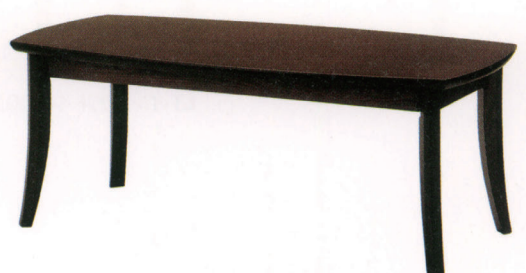

## LT-577

(1260) ¥84,000 W1180 D580 H450

(6060) ¥65,000 W580 D580 H450

(60) ¥72,000 W600φ H450

天板/オーク突板

主材/アッシュ

LT-577 (1260)

LT-577 (6060)