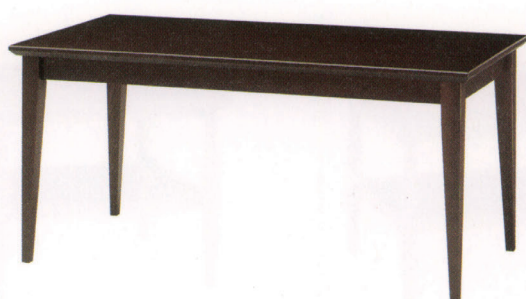

LT-588 (1260)BWL