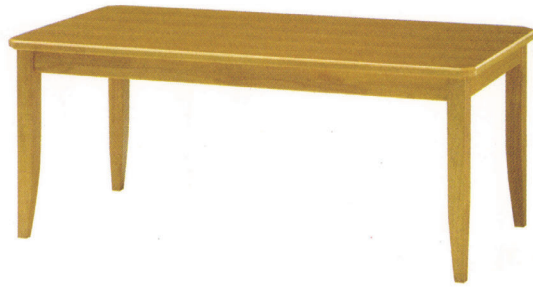

## LT-598

(1260) ¥43,000 W1200 D600 H500  
(6060) ¥28,000 W600 D600 H500  
(6045) ¥23,000 W600 D450 H500  
天板/オーク突板  
主材/パラウッド

LT-598(1260)NT

LT-598(6060)NT

LT-598(6045)NT

LT-598(1260)JWL

LT-598(6060)JWL

LT-598(6045)JWL

## Sola

LT-ソラ

(1050) ¥43,000 W1000 D500 H400  
(6050) ¥33,000 W600 D500 H400  
天板/ブナ突板  
主材/ブナ  
(アジャスター付)

LT-ソラ (1050) NT

LT-ソラ (6050) NT

LT-ソラ (1050) JWL

LT-ソラ (6050) JWL