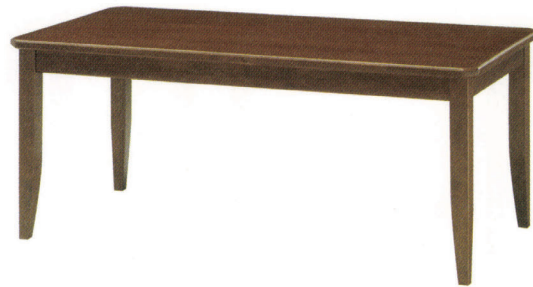

## LT-598

(1260) ¥43,000 W1200 D600 H500  
(6060) ¥28,000 W600 D600 H500  
(6045) ¥23,000 W600 D450 H500  
天板/オーク突板  
主材/パラウッド

LT-598(1260)NT

LT-598(6060)NT

LT-598(6045)NT

LT-598(1260)JWL

LT-598(6060)JWL

LT-598(6045)JWL

## Sola

LT-ソラ

(1050) ¥43,000 W1000 D500 H400  
(6050) ¥33,000 W600 D500 H400  
天板/ブナ突板  
主材/ブナ  
(アジャスター付)

LT-ソラ (1050) NT

LT-ソラ (6050) NT

LT-ソラ (1050) JWL

LT-ソラ (6050) JWL