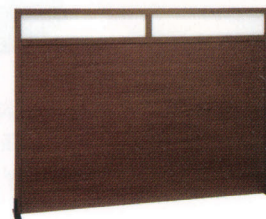

¥110,000

八雲(やくも)120WL

Yakumo

八雲(やくも)180NT

W1800 D260 H1305

主材/ポリエステル化粧板
アクリル樹脂パネル

¥147,000

八雲(やくも)180WL