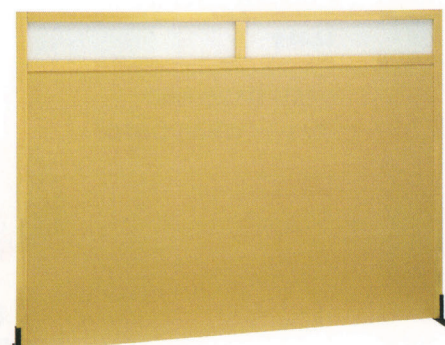

¥110,000

八雲(やくも)120WL

Yakumo

八雲(やくも)180NT

W1800 D260 H1305

主材/ポリエステル化粧板
アクリル樹脂パネル

¥147,000

八雲(やくも)180WL