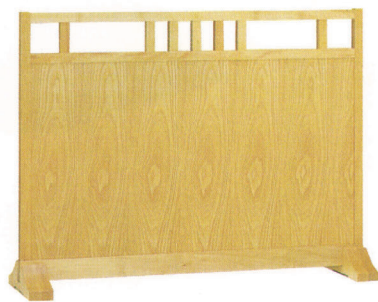

Nanase

七瀬(ななせ・L)NT

W1200 D300 H900

主材/タモ突板

¥88,000

七瀬(ななせ・L)WL

Nanase

七瀬(ななせ・H)NT

W1200 D300 H1200

主材/タモ突板

¥95,000

七瀬(ななせ・H)WL

Yakumo

八雲(やくも)120NT

W1200 D260 H1305

主材/ポリエステル化粧板
アクリル樹脂パネル