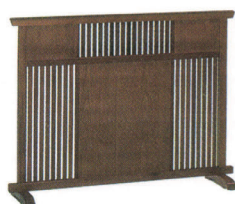

Aoyagi

青柳(あおやぎ)NT

W1200 D300 H900

主材/スギ

¥94,000

青柳(あおやぎ)WL