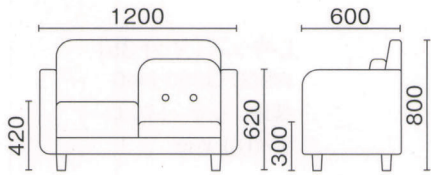

L-キッズ(ウッドテーブル)  
W700 D700 H460  
天板/ヒノキ接材  
主材/ヒノキ(自然塗装仕上)  
¥105,000

L-キッズ(スチールテーブル9090)  
W900 D900 H435  
天板/抗菌メラミン化粧板(スーパーソフトエッジ)  
主材/スチールパイプ  
¥69,000

従来のソフトエッジよりもやわらかいスーパーソフトエッジを使用しています。

L-キッズ(親子ソファ)  
張地/レザー(ホワイト)(ライトブルー)(ピンク)  
主材/パラウード  
¥140,000