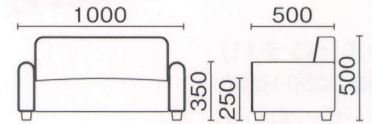

L-キッズ(ソファW)
張地/レザー(ホワイト)(イエロー)
主材/パラウード
¥106,000