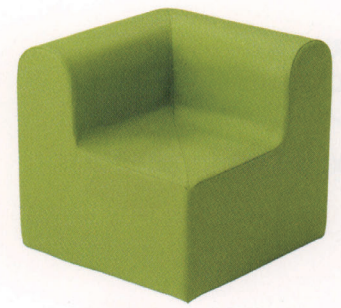

L-キッズ(ウッドテーブル)  
W700 D700 H460  
天板/ヒノキ接材  
主材/ヒノキ(自然塗装仕上)  
¥105,000

L-キッズ(スチールテーブル9090)  
W900 D900 H435  
天板/抗菌メラミン化粧板(スーパーソフトエッジ)  
主材/スチールパイプ  
¥69,000

従来のソフトエッジよりもやわらかいスーパーソフトエッジを使用しています。

L-キッズ(親子ソファ)  
張地/レザー(ホワイト)(ライトブルー)(ピンク)  
主材/パラウード  
¥140,000

L-キッズ(ソファS)  
張地/レザー(ホワイト)(イエロー)  
主材/パラウード  
¥66,000

L-キッズ(ソファW)  
張地/レザー(ホワイト)(イエロー)  
主材/パラウード  
¥106,000

L-キッズ(ベンチS)  
張地/レザー(オレンジ)  
¥37,000

L-キッズ(ベンチW)  
張地/レザー(ホワイト)  
¥69,000

L-キッズ(ベンチB)  
張地/レザー(グリーン)  
¥51,000

張地はレザー8色からお選びください。(防汚抗菌機能付)

ホワイト

ピンク

レッド

オレンジ

イエロー

グリーン

ライトブルー