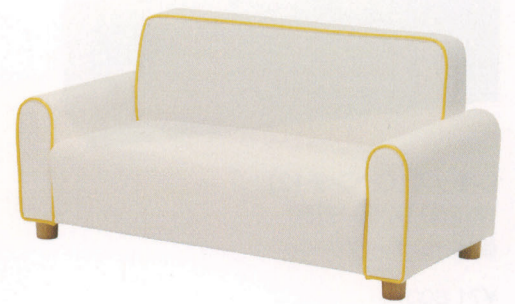

L-キッズ(ウッドテーブル)  
W700 D700 H460  
天板/ヒノキ接材  
主材/ヒノキ(自然塗装仕上)  
¥105,000

L-キッズ(スチールテーブル9090)  
W900 D900 H435  
天板/抗菌メラミン化粧板(スーパーソフトエッジ)  
主材/スチールパイプ  
¥69,000

従来のソフトエッジよりもやわらかいスーパーソフトエッジを使用しています。

L-キッズ(親子ソファ)  
張地/レザー(ホワイト)(ライトブルー)(ピンク)  
主材/パラウード  
¥140,000

L-キッズ(ソファS)  
張地/レザー(ホワイト)(イエロー)  
主材/パラウード  
¥66,000

L-キッズ(ソファW)  
張地/レザー(ホワイト)(イエロー)  
主材/パラウード  
¥106,000

L-キッズ(ベンチS)  
張地/レザー(オレンジ)  
¥37,000

L-キッズ(ベンチW)  
張地/レザー(ホワイト)  
¥69,000

L-キッズ(ベンチB)  
張地/レザー(グリーン)  
¥51,000

張地はレザー8色からお選びください。(防汚抗菌機能付)

ホワイト

ピンク

レッド

オレンジ

イエロー

グリーン

ライトブルー