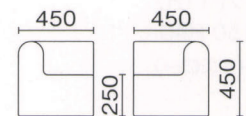

L-キッズ(ソファS)  
張地/レザー(ホワイト)(イエロー)  
主材/パラウード  
¥66,000

L-キッズ(ソファW)  
張地/レザー(ホワイト)(イエロー)  
主材/パラウード  
¥106,000

L-キッズ(ベンチS)  
張地/レザー(オレンジ)  
¥37,000

L-キッズ(ベンチW)  
張地/レザー(ホワイト)  
¥69,000

L-キッズ(ベンチB)  
張地/レザー(グリーン)  
¥51,000