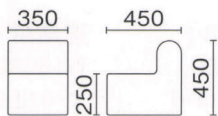

L-キッズ(ベンチS)
張地/レザー(オレンジ)
¥37,000