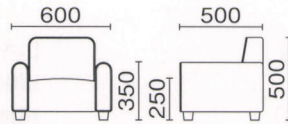

L-キッズ(ウッドテーブル)  
W700 D700 H460  
天板/ヒノキ接材  
主材/ヒノキ(自然塗装仕上)  
¥105,000

L-キッズ(スチールテーブル9090)  
W900 D900 H435  
天板/抗菌メラミン化粧板(スーパーソフトエッジ)  
主材/スチールパイプ  
¥69,000

従来のソフトエッジよりもやわらかいスーパーソフトエッジを使用しています。

L-キッズ(親子ソファ)  
張地/レザー(ホワイト)(ライトブルー)(ピンク)  
主材/パラウード  
¥140,000

L-キッズ(ソファS)  
張地/レザー(ホワイト)(イエロー)  
主材/パラウード  
¥66,000

L-キッズ(ソファW)  
張地/レザー(ホワイト)(イエロー)  
主材/パラウード  
¥106,000

L-キッズ(ベンチS)  
張地/レザー(オレンジ)  
¥37,000

L-キッズ(ベンチW)  
張地/レザー(ホワイト)  
¥69,000

L-キッズ(ベンチB)  
張地/レザー(グリーン)  
¥51,000