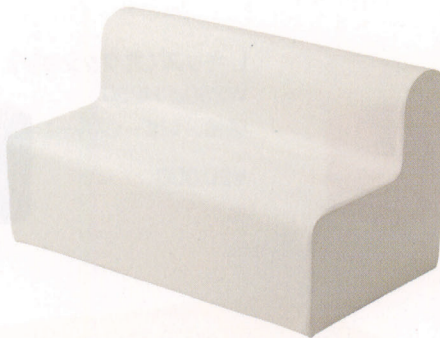

L-キッズ(ウッドテーブル)  
W700 D700 H460  
天板/ヒノキ接材  
主材/ヒノキ(自然塗装仕上)  
¥105,000

L-キッズ(スチールテーブル9090)  
W900 D900 H435  
天板/抗菌メラミン化粧板(スーパーソフトエッジ)  
主材/スチールパイプ  
¥69,000

従来のソフトエッジよりもやわらかいスーパーソフトエッジを使用しています。

L-キッズ(親子ソファ)  
張地/レザー(ホワイト)(ライトブルー)(ピンク)  
主材/パラウード  
¥140,000

L-キッズ(ソファS)  
張地/レザー(ホワイト)(イエロー)  
主材/パラウード  
¥66,000

L-キッズ(ソファW)  
張地/レザー(ホワイト)(イエロー)  
主材/パラウード  
¥106,000

L-キッズ(ベンチS)  
張地/レザー(オレンジ)  
¥37,000

L-キッズ(ベンチW)  
張地/レザー(ホワイト)  
¥69,000

L-キッズ(ベンチB)  
張地/レザー(グリーン)  
¥51,000