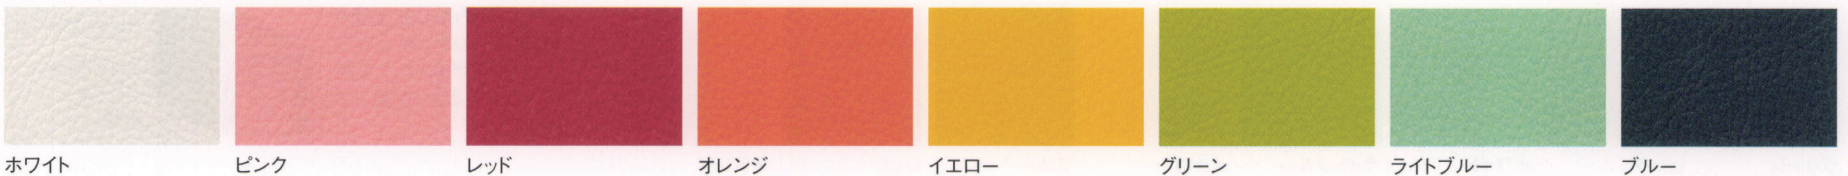

L-キッズ(ソファS)  
張地/レザー(ホワイト)(イエロー)  
主材/パラウード  
¥66,000

L-キッズ(ソファW)  
張地/レザー(ホワイト)(イエロー)  
主材/パラウード  
¥106,000

L-キッズ(ベンチS)  
張地/レザー(オレンジ)  
¥37,000

L-キッズ(ベンチW)  
張地/レザー(ホワイト)  
¥69,000

L-キッズ(ベンチB)  
張地/レザー(グリーン)  
¥51,000

張地はレザー8色からお選びください。(防汚抗菌機能付)

ホワイト

ピンク

レッド

オレンジ

イエロー

グリーン

ライトブルー