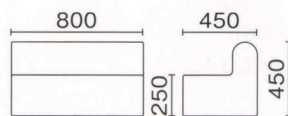

L-キッズ(ソファS)  
張地/レザー(ホワイト)(イエロー)  
主材/パラウード  
¥66,000

L-キッズ(ソファW)  
張地/レザー(ホワイト)(イエロー)  
主材/パラウード  
¥106,000

L-キッズ(ベンチS)  
張地/レザー(オレンジ)  
¥37,000

L-キッズ(ベンチW)  
張地/レザー(ホワイト)  
¥69,000

L-キッズ(ベンチB)  
張地/レザー(グリーン)  
¥51,000