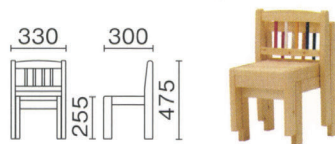

L-キッズ(ウッドチェア)
主材/ヒノキ(自然塗装仕上)

¥50,000

スタッキング
(床積4脚)

L-キッズ(ウッドチェアI)
主材/ヒノキ(自然塗装仕上)

¥39,000

スタッキング
(床積4脚)

L-キッズ(オムツ替台)
主材/スチール角パイプ
張地/レザー

¥122,000