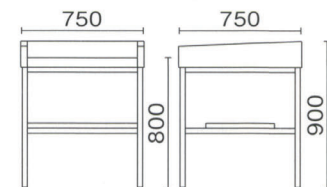

L-キッズ(ウッドチェア)
主材/ヒノキ(自然塗装仕上)

¥50,000

スタッキング
(床積4脚)

L-キッズ(ウッドチェアI)
主材/ヒノキ(自然塗装仕上)

¥39,000

スタッキング
(床積4脚)

L-キッズ(オムツ替台)
主材/スチール角パイプ
張地/レザー

¥122,000

L-グッズ(長方形)
W800 D400 H200
張地/レザー(ホワイト)

¥35,000

L-グッズ(円)
W400φ H400
張地/レザー(ピンク)

¥39,500

L-グッズ(四角)
W400 D400 H200
張地/レザー(レッド)

¥19,000

L-グッズ(鍵)
W600 D400 H200
張地/レザー(オレンジ)

¥39,500