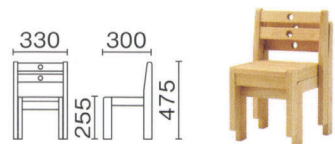

L-キッズ(ウッドチェア)
主材/ヒノキ(自然塗装仕上)

¥50,000

スタッキング
(床積4脚)

L-キッズ(ウッドチェアI)
主材/ヒノキ(自然塗装仕上)

¥39,000

スタッキング
(床積4脚)

L-キッズ(オムツ替台)
主材/スチール角パイプ
張地/レザー

¥122,000