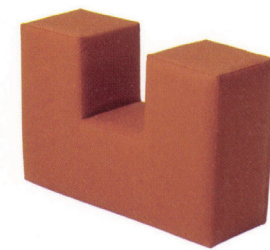

L-グッズ(長方形)
W800 D400 H200
張地/レザー(ホワイト)

¥35,000

L-グッズ(円)
W400φ H400
張地/レザー(ピンク)

¥39,500

L-グッズ(四角)
W400 D400 H200
張地/レザー(レッド)

¥19,000

L-グッズ(鍵)
W600 D400 H200
張地/レザー(オレンジ)

¥39,500

L-グッズ(三角)
W400 D400 H200
張地/レザー(ブルー)

¥15,000

L-グッズ(角)
W400 D400 H200
張地/レザー(ライトブルー)

¥29,000

L-グッズ(半円)
W400 D200 H200
張地/レザー(グリーン)

¥21,500

L-グッズ(扇)
W200 D200 H200
張地/レザー(イエロー)

¥14,000

張地はレザー8色からお選びください。(防汚抗菌機能付)

ホワイト

ピンク

レッド

オレンジ

イエロー

グリーン

ライトブルー