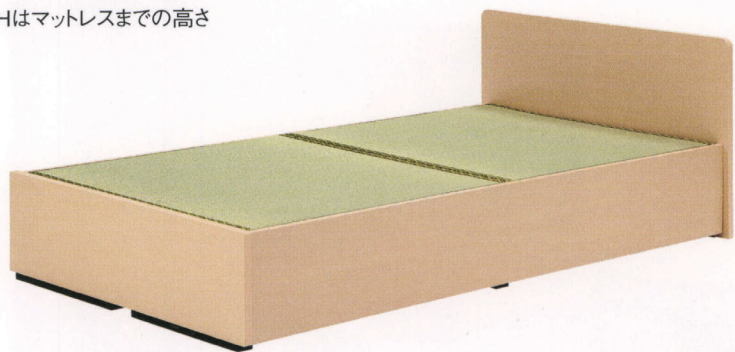

BED

居室用ベッド

主材/化粧紙板

()内はフレームまでの高さ

MHはマットレスまでの高さ

ベッド PT(引出付) ¥104,000

ベッド PT(引出無) ¥96,000

W1010 D1995 H720(300)