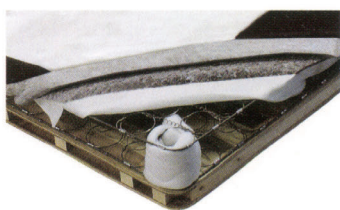

マットレス(ボンネルコイル)(S)シングル

マットレスII(ボンネルコイル)  
(S)シングル ¥52,000  
W1000 D1950 H190  
(SD)セミダブル ¥63,000  
W1200 D1950 H190  
(D)ダブル ¥70,000  
W1400 D1950 H190

マットレスII(ボンネルコイル)(S)シングル

## Bottom

ボトム

ボトム(ボンネルコイル)  
(S)シングル ¥82,000  
W1000 D1950 H290  
(SD)セミダブル ¥88,000  
W1200 D1950 H290  
(D)ダブル ¥93,000  
W1400 D1950 H290  
キャスター、シフトハンドル付

マットレス(ポケットコイル)(S)シングル  
ボトム(ボンネルコイル)(S)シングル

ボックスボトム  
(S)シングル ¥65,000  
W1000 D1950 H220  
(SD)セミダブル ¥72,000  
W1200 D1950 H220  
(D)ダブル ¥75,000  
W1400 D1950 H220  
キャスター、シフトハンドル付