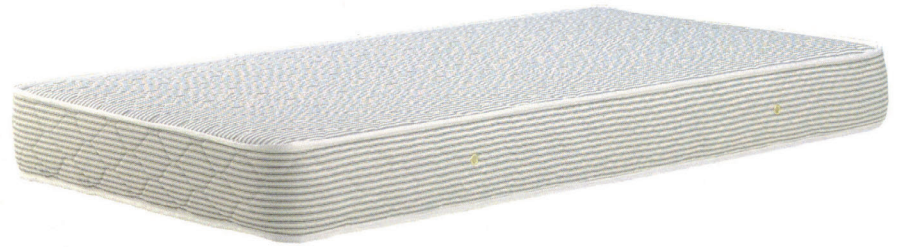

## Mattress

マットレス

マットレス(ポケットコイル)  
(S)シングル ¥80,000  
W1000 D1950 H200  
(SD)セミダブル ¥92,000  
W1200 D1950 H200  
(D)ダブル ¥102,000  
W1400 D1950 H200

マットレス(ポケットコイル)(S)シングル

マットレス(ボンネルコイル)  
(S)シングル ¥62,000  
W1000 D1950 H200  
(SD)セミダブル ¥70,000  
W1200 D1950 H200  
(D)ダブル ¥74,000  
W1400 D1950 H210

マットレス(ボンネルコイル)(S)シングル

マットレスII(ボンネルコイル)  
(S)シングル ¥52,000  
W1000 D1950 H190  
(SD)セミダブル ¥63,000  
W1200 D1950 H190  
(D)ダブル ¥70,000  
W1400 D1950 H190

マットレスII(ボンネルコイル)(S)シングル

## Bottom

ボトム

ボトム(ボンネルコイル)  
(S)シングル ¥82,000  
W1000 D1950 H290  
(SD)セミダブル ¥88,000  
W1200 D1950 H290  
(D)ダブル ¥93,000  
W1400 D1950 H290  
キャスター、シフトハンドル付

マットレス(ポケットコイル)(S)シングル  
ボトム(ボンネルコイル)(S)シングル

ボックスボトム  
(S)シングル ¥65,000  
W1000 D1950 H220  
(SD)セミダブル ¥72,000  
W1200 D1950 H220  
(D)ダブル ¥75,000  
W1400 D1950 H220  
キャスター、シフトハンドル付