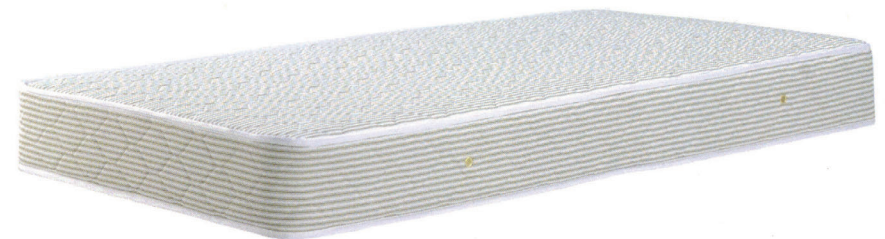

## Mattress

マットレス

マットレス(ポケットコイル)  
(S)シングル ¥80,000  
W1000 D1950 H200  
(SD)セミダブル ¥92,000  
W1200 D1950 H200  
(D)ダブル ¥102,000  
W1400 D1950 H200

マットレス(ポケットコイル)(S)シングル

マットレス(ボンネルコイル)  
(S)シングル ¥62,000  
W1000 D1950 H200  
(SD)セミダブル ¥70,000  
W1200 D1950 H200  
(D)ダブル ¥74,000  
W1400 D1950 H210

マットレス(ボンネルコイル)(S)シングル

マットレスII(ボンネルコイル)  
(S)シングル ¥52,000  
W1000 D1950 H190  
(SD)セミダブル ¥63,000  
W1200 D1950 H190  
(D)ダブル ¥70,000  
W1400 D1950 H190

マットレスII(ボンネルコイル)(S)シングル

## Bottom

ボトム

ボトム(ボンネルコイル)  
(S)シングル ¥82,000  
W1000 D1950 H290  
(SD)セミダブル ¥88,000  
W1200 D1950 H290  
(D)ダブル ¥93,000  
W1400 D1950 H290  
キャスター、シフトハンドル付

マットレス(ポケットコイル)(S)シングル  
ボトム(ボンネルコイル)(S)シングル

ボックスボトム  
(S)シングル ¥65,000  
W1000 D1950 H220  
(SD)セミダブル ¥72,000  
W1200 D1950 H220  
(D)ダブル ¥75,000  
W1400 D1950 H220  
キャスター、シフトハンドル付