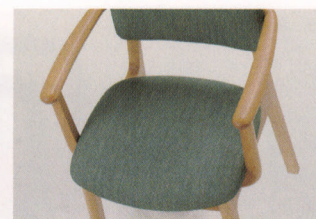

FC-カストール JWL
張地/E43-06

背のグリップバーは握りやすく椅子の移動に便利です。

肘の先端部は握りやすく離着席の動作を補助できる形状です。

カーブした形状が背にフィットして着座時の姿勢保持が楽になります。

通常のウレタンフォームに比べ型崩れしにくいモールドウレタンを緩やかなカーブ形状に作り着座時のフィット感を高め姿勢保持を楽にしました。着座時の衝撃をやわらげるファニチャーメッシュ入りです。

Lampi

FC-ランピ NT

W515 D510 H750 SH430 AH620

主材/ブナ

張地/D90-04

A ¥49,100	E ¥51,200
B ¥49,600	F ¥51,600
C ¥50,100	G ¥52,100
D ¥50,600	

FC-ランピ JWL
張地/D90-02

背のグリップバーは握りやすく椅子の移動に便利です。

椅子への出入りが楽にできるショートサイズの肘です。

肘の先端部は握りやすく離着席の動作を補助できる形状です。

背の角度は浅くゆったりとしたカーブ形状でホールド性が高いです。

座はコンパクトサイズで足元が邪魔にならない丸みを付けた形状です。