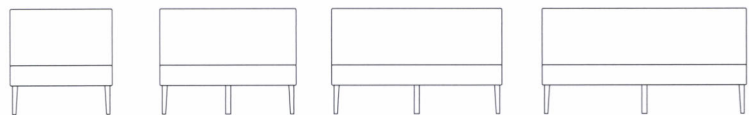

CBF

CBFベンチ(W1200)

CBFベンチ(W1200サイズ) ¥68,000

張地/レザー(A40-03)

主材/ブナ  
背裏/本体と同じ張地

CBFパネル

CBFパネル ¥15,000

張地/レザー(A40-03)

張地ランク

- A ¥15,000
- B ¥16,000
- C ¥17,000
- D ¥18,500
- E ¥20,000
- F ¥21,500
- G ¥23,000

張地ランク W900 W1200 W1500 W1800

A	¥57,000	¥68,000	¥81,000	¥100,000
B	¥59,000	¥72,000	¥86,000	¥106,000
C	¥61,000	¥76,000	¥91,000	¥112,000
D	¥64,000	¥80,000	¥96,000	¥120,000
E	¥67,000	¥85,000	¥101,000	¥128,000
F	¥70,000	¥90,000	¥107,000	¥136,000
G	¥73,000	¥95,000	¥113,000	¥144,000