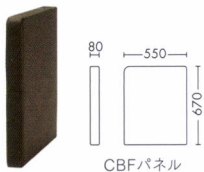

CBF

CBFベンチ(W1200)

CBFベンチ(W1200サイズ) ¥68,000

張地/レザー(A40-03)

主材/ブナ  
背裏/本体と同じ張地

CBFパネル

CBFパネル ¥15,000

張地/レザー(A40-03)

張地ランク

- A ¥15,000
- B ¥16,000
- C ¥17,000
- D ¥18,500
- E ¥20,000
- F ¥21,500
- G ¥23,000

張地ランク W900 W1200 W1500 W1800

A	¥57,000	¥68,000	¥81,000	¥100,000
B	¥59,000	¥72,000	¥86,000	¥106,000
C	¥61,000	¥76,000	¥91,000	¥112,000
D	¥64,000	¥80,000	¥96,000	¥120,000
E	¥67,000	¥85,000	¥101,000	¥128,000
F	¥70,000	¥90,000	¥107,000	¥136,000
G	¥73,000	¥95,000	¥113,000	¥144,000