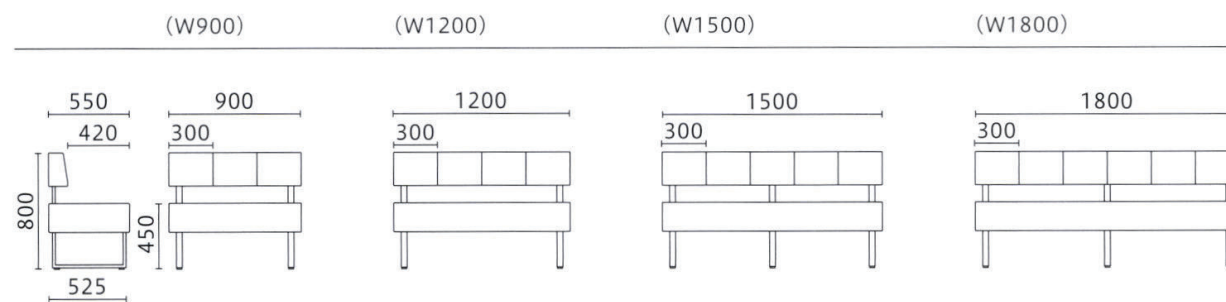

CBM

主材/スチール角パイプ

ソファ

ベンチ

ボックス

CBMベンチ(W1200)
張地/レザー(A9-02)
¥97,000

CBMベンチ(W1500)
張地/レザー(A9-02)
¥125,000

張地ランク