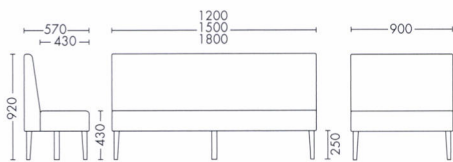

CBF

CBFベンチ(W1200)

CBFベンチ(W1200サイズ) ¥68,000

張地/レザー(A40-03)

主材/ブナ  
背裏/本体と同じ張地

CBFパネル

CBFパネル ¥15,000

張地/レザー(A40-03)

張地ランク

- A ¥15,000
- B ¥16,000
- C ¥17,000
- D ¥18,500
- E ¥20,000
- F ¥21,500
- G ¥23,000

張地ランク W900 W1200 W1500 W1800

A	¥57,000	¥68,000	¥81,000	¥100,000
B	¥59,000	¥72,000	¥86,000	¥106,000
C	¥61,000	¥76,000	¥91,000	¥112,000
D	¥64,000	¥80,000	¥96,000	¥120,000
E	¥67,000	¥85,000	¥101,000	¥128,000
F	¥70,000	¥90,000	¥107,000	¥136,000
G	¥73,000	¥95,000	¥113,000	¥144,000