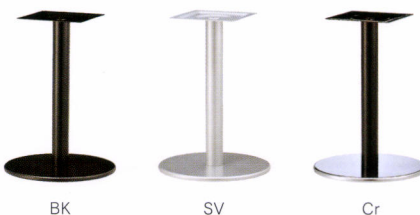

TF-045(H68)
BK・SV ¥15,000
Cr ¥18,000
W450φ×H675
主材/スチール(アジャスター付)
セット天板サイズ/W600×D600

TF-YN(H68)
NT・BWL ¥28,000
W500φ×H675
主材/スチール(アジャスター付)
パラウッド
セット天板サイズ/W600×D750

TF-050(H56)
BK・SV ¥18,000
Cr ¥21,000
W500φ×H555
主材/スチール(アジャスター付)
セット天板サイズ/W600×D750

TF-SP(丸) ¥37,500
W450φ×H675
主材/スチール(アジャスター付)
セット天板サイズ/W600×D600

TF-050(H63)
BK・SV ¥18,000
Cr ¥21,000
W500φ×H625
主材/スチール(アジャスター付)
セット天板サイズ/W600×D750

TF-050(H68)
BK・SV ¥18,000
Cr ¥21,000
W500φ×H675
主材/スチール(アジャスター付)
セット天板サイズ/W600×D750