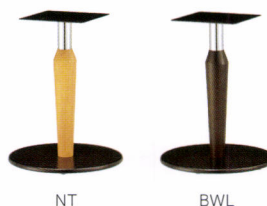

テーブルフレーム

TF-040
BK・SV ¥14,000
W400φ×H675
主材/スチール(アジャスター付)
セット天板サイズ/W500×D500・600φ

TF-GT(S)
Go ¥25,000
Cr ¥24,000
W400φ×H555
主材/スチール(アジャスター付)
セット天板サイズ/W500×D500・600φ

TF-045(H56)
BK・SV ¥15,000
Cr ¥18,000
W450φ×H555
主材/スチール(アジャスター付)
セット天板サイズ/W600×D600

TF-GT(M)
Go ¥28,500
Cr ¥26,500
W500φ×H555
主材/スチール(アジャスター付)
セット天板サイズ/W800×D500

TF-045(H63)
BK・SV ¥15,000
Cr ¥18,000
W450φ×H625
主材/スチール(アジャスター付)
セット天板サイズ/W600×D600

TF-YN(H63)
NT・BWL ¥28,000
W500φ×H625
主材/スチール(アジャスター付)
パラウッド
セット天板サイズ/W600×D750