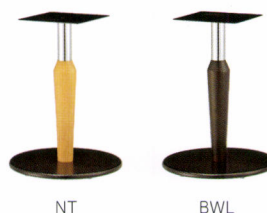

TF-GT(M)
Go ¥28,500
Cr ¥26,500
W500φ×H555
主材/スチール(アジャスター付)
セット天板サイズ/W800×D500

TF-045(H63)
BK・SV ¥15,000
Cr ¥18,000
W450φ×H625
主材/スチール(アジャスター付)
セット天板サイズ/W600×D600

TF-YN(H63)
NT・BWL ¥28,000
W500φ×H625
主材/スチール(アジャスター付)
パラウッド
セット天板サイズ/W600×D750

TF-045(H68)
BK・SV ¥15,000
Cr ¥18,000
W450φ×H675
主材/スチール(アジャスター付)
セット天板サイズ/W600×D600

TF-YN(H68)
NT・BWL ¥28,000
W500φ×H675
主材/スチール(アジャスター付)
パラウッド
セット天板サイズ/W600×D750

TF-050(H56)
BK・SV ¥18,000
Cr ¥21,000
W500φ×H555
主材/スチール(アジャスター付)
セット天板サイズ/W600×D750