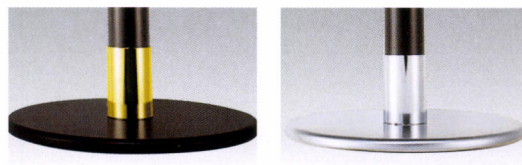

レッグパーツ Go ¥6,500 レッグパーツ Cr ¥4,500

セットできるアイテム: TF-045・050・R45