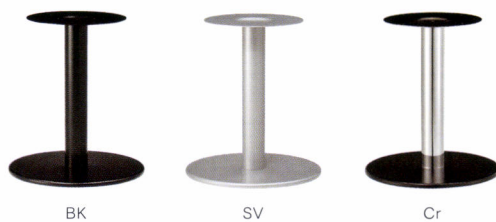

TF-CK47
 (H56・H68) ¥14,500
 W470φ×H555・H675
 主材/アルミ鋳造
 セット天板サイズ/W600×D750

(H56)

(H68)

TF-CK58
 (H56・H68) ¥18,500
 W580φ×H555・H675
 主材/アルミ鋳造
 セット天板サイズ/W600×D750・750φ

(H56)

(H68)

TF-OR(S)
 BK・SV ¥36,000
 Cr ¥40,000
 W600φ×H670
 主材/スチール(アジャスター付)
 セット天板サイズ/W900×D900

BK

SV

Cr

TF-OR(M)
 BK・SV ¥50,000
 Cr ¥53,000
 W600φ×H670
 主材/スチール(アジャスター付)
 セット天板サイズ/W1000×D1000

BK

SV

Cr

テーブルフレームアクセサリ

TF-045(H63)・BKセット TF-045(H63)・Crセット

セットできるアイテム: TF-045・050・R45・R65・060

レッグパーツ Go ¥6,500 レッグパーツ Cr ¥4,500

TF-050(H63)・BKセット

セットできるアイテム: TF-045・050・R45

TF-ラック BK ¥11,000 TF-ラック SV ¥11,000
 W400×D400 W400×D400