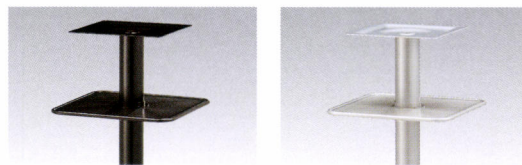

TF-045(H63)・BKセット TF-045(H63)・Crセット

セットできるアイテム: TF-045・050・R45・R65・060

レッグパーツ Go ¥6,500 レッグパーツ Cr ¥4,500

TF-050(H63)・BKセット

セットできるアイテム: TF-045・050・R45

TF-ラック BK ¥11,000 TF-ラック SV ¥11,000
 W400×D400 W400×D400