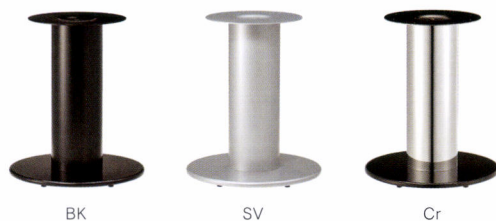

TF-CK47
 (H56・H68) ¥14,500
 W470φ×H555・H675
 主材/アルミ鋳造
 セット天板サイズ/W600×D750

(H56)

(H68)

TF-CK58
 (H56・H68) ¥18,500
 W580φ×H555・H675
 主材/アルミ鋳造
 セット天板サイズ/W600×D750・750φ

(H56)

(H68)

TF-OR(S)
 BK・SV ¥36,000
 Cr ¥40,000
 W600φ×H670
 主材/スチール(アジャスター付)
 セット天板サイズ/W900×D900

BK

SV

Cr

TF-OR(M)
 BK・SV ¥50,000
 Cr ¥53,000
 W600φ×H670
 主材/スチール(アジャスター付)
 セット天板サイズ/W1000×D1000

BK

SV

Cr

テーブルフレームアクセサリ

TF-045(H63)・BKセット TF-045(H63)・Crセット

セットできるアイテム: TF-045・050・R45・R65・060

レッグパーツ Go ¥6,500 レッグパーツ Cr ¥4,500

TF-050(H63)・BKセット

セットできるアイテム: TF-045・050・R45

TF-ラック BK ¥11,000 TF-ラック SV ¥11,000
 W400×D400 W400×D400