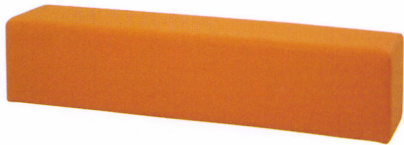

L-キッズ セット例
 (ベンチ11)×4
 (ベンチ90)×2
 (シューズボックス)×1
 (マット90)×4
 (マット25)×1
 (丸クッション)×1
 (角クッション)×1
 (三角クッション)×1

L-キッズ セット例
 (ベンチ11)×3
 (ベンチ90)×3
 (マット90)×3
 (マット11R)×1

L-キッズ(ベンチ11) ¥47,500
 W1150×D250×H250
 張地/レザー(オレンジ)

L-キッズ(ベンチ90) ¥39,000
 W900×D250×H250
 張地/レザー(オレンジ)

L-キッズ(シューズボックス) ¥102,000
 W900×D250×H250
 張地/レザー(オレンジ)

L-キッズ(マット11R) ¥64,500
 W1150×D1150×H40
 張地/レザー(イエロー)
 すべり止め付

L-キッズ(マット90) ¥32,000
 W900×D900×H40
 張地/レザー(イエロー)
 すべり止め付

L-キッズ(マット25) ¥24,000
 W900×D250×H40
 張地/レザー(イエロー)
 すべり止め付

張地はレザー8色からお選びください。(防汚抗菌機能付)

グリーン ピンク ホワイト ライトブルー イエロー ブルー レッド オレンジ