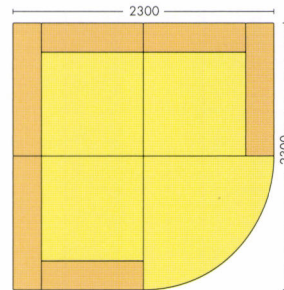

L-キッズ セット例
 (ベンチ11)×4
 (ベンチ90)×2
 (シューズボックス)×1
 (マット90)×4
 (マット25)×1
 (丸クッション)×1
 (角クッション)×1
 (三角クッション)×1

L-キッズ セット例
 (ベンチ11)×3
 (ベンチ90)×3
 (マット90)×3
 (マット11R)×1

L-キッズ(ベンチ11) ¥47,500
 W1150×D250×H250
 張地/レザー(オレンジ)

L-キッズ(ベンチ90) ¥39,000
 W900×D250×H250
 張地/レザー(オレンジ)

L-キッズ(シューズボックス) ¥102,000
 W900×D250×H250
 張地/レザー(オレンジ)

L-キッズ(マット11R) ¥64,500
 W1150×D1150×H40
 張地/レザー(イエロー)
 すべり止め付

L-キッズ(マット90) ¥32,000
 W900×D900×H40
 張地/レザー(イエロー)
 すべり止め付

L-キッズ(マット25) ¥24,000
 W900×D250×H40
 張地/レザー(イエロー)
 すべり止め付

張地はレザー8色からお選びください。(防汚抗菌機能付)

グリーン ピンク ホワイト ライトブルー イエロー ブルー レッド オレンジ