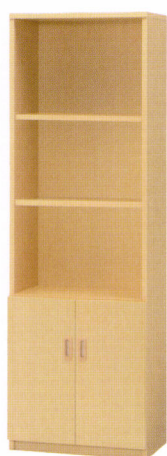

DTシリーズ

シリーズアイテム以外の別注・特注も承ります。

主材/メラミン化粧板、ポリエステル化粧板
化粧紙合板
カラー/NT・WL

NT

WL

デスク ¥68,000
W1000×D550×H740
2口コンセント、カギ付

ワゴン ¥46,000
W400×D450×H600
キャスター付

BR-117(アーム) ¥30,000
W610×D530×H820~950
SH450~580
肘/H620~750
脚/W600×D575
張地/ニット(ブラック)
背はメッシュ
脚/強化ナイロン

チェスト ¥77,000
W900×D550×H740

シェルフ ¥55,000
W600×D350×H1800
可動棚板3枚付

扉内部

ワードローブ ¥84,000
W600×D550×H1800
ハンガーパイプ、ネクタイ掛、
ミラー、固定棚

扉内部