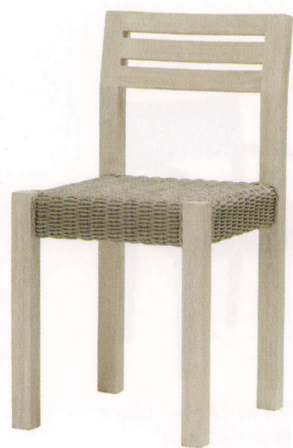

## Routa

KC-ロウタ

W380 D435 H760 SH440  
主材/チーク(アンティーク仕上)  
高密度ポリエチレン樹脂編  
¥33,000

## French

KC-フレンチ(II)

W440 D500 H810 SH440  
主材/ブナ(アンティーク仕上)  
¥20,000