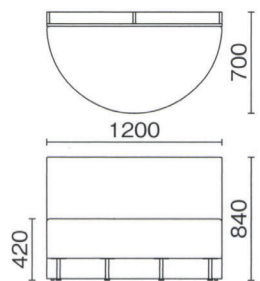

セット例

BRW ¥127,000  
 SCB (張地/F93-14 F93-15) ¥114,000  
 SL ¥19,200×1

セット例

BRW ¥127,000  
 クッションM (張地/F93-15) ¥23,800  
 クッションS (張地/F93-03) ¥18,600  
 W (張地/F93-20 F93-19) ¥81,000  
 WL ¥47,000

セット例

BRC (張地/F93-15) ¥78,000  
 クッション丸 (張地/F93-7) ¥23,800  
 SB ¥149,000