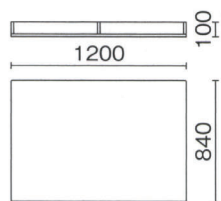

セット例

BRW ¥127,000  
 SCB (張地/F93-14 F93-15) ¥114,000  
 SL ¥19,200×1

セット例

BRW ¥127,000  
 クッションM (張地/F93-15) ¥23,800  
 クッションS (張地/F93-03) ¥18,600  
 W (張地/F93-20 F93-19) ¥81,000  
 WL ¥47,000

セット例

BRC (張地/F93-15) ¥78,000  
 クッション丸 (張地/F93-7) ¥23,800  
 SB ¥149,000

BRW  
 主材/杉

SU  
 主材/杉

SB  
 主材/杉

TB  
 主材/杉

WL  
 主材/杉

SL  
 主材/スチールパイプ  
 4個 1セット

(BRW)

(SB)

(WL)

(SU)

(TB)

(SL)

¥127,000

¥149,000

¥47,000

¥41,000