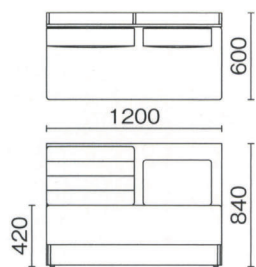

セット例

BRW ¥127,000  
 SCB (張地/F93-14 F93-15) ¥114,000  
 SL ¥19,200×1

セット例

BRW ¥127,000  
 クッションM (張地/F93-15) ¥23,800  
 クッションS (張地/F93-03) ¥18,600  
 W (張地/F93-20 F93-19) ¥81,000  
 WL ¥47,000

セット例

BRC (張地/F93-15) ¥78,000  
 クッション丸 (張地/F93-7) ¥23,800  
 SB ¥149,000

BRW  
 主材/杉

SU  
 主材/杉

SB  
 主材/杉

TB  
 主材/杉

WL  
 主材/杉

SL  
 主材/スチールパイプ  
 4個 1セット

(BRW)

(SB)