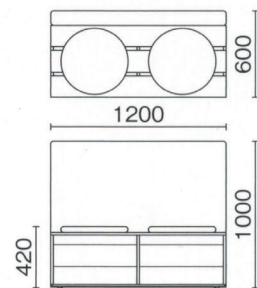

セット例

BRW ¥127,000  
 SCB (張地/F93-14 F93-15) ¥114,000  
 SL ¥19,200×1

セット例

BRW ¥127,000  
 クッションM (張地/F93-15) ¥23,800  
 クッションS (張地/F93-03) ¥18,600  
 W (張地/F93-20 F93-19) ¥81,000  
 WL ¥47,000

セット例

BRC (張地/F93-15) ¥78,000  
 クッション丸 (張地/F93-7) ¥23,800  
 SB ¥149,000