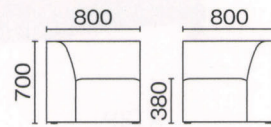

コーナー

張地/G79-02・G79-05

A ¥106,000	E ¥133,000
B ¥110,000	F ¥140,000
C ¥117,000	G ¥150,000
D ¥125,000