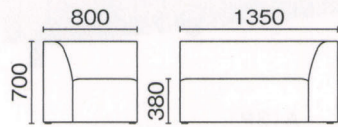

カウチ

張地/G79-02・G79-05

A ¥123,000	E ¥147,000
B ¥128,000	F ¥153,000
C ¥134,000	G ¥161,000
D ¥140,000