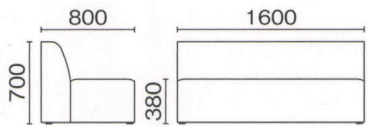

Scena

L-シーナ

主材/ウェーブスプリング

ソファ

張地/G79-02・G79-05

A ¥101,000	E ¥120,000
B ¥104,000	F ¥123,000
C ¥110,000	G ¥128,000
D ¥115,000	

カウチ

張地/G79-02・G79-05