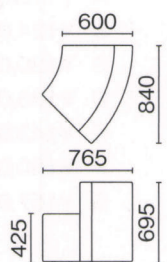

張地/G79-02

キャスター付

A ¥80,000	E ¥95,000
B ¥82,000	F ¥98,000
C ¥87,000	G ¥102,000
D ¥91,000