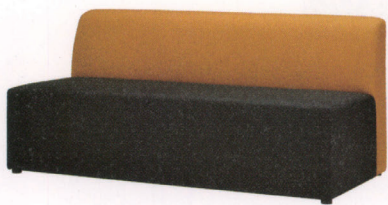

Scena

L-シーナ

主材/ウェーブスプリング

ソファ

張地/G79-02・G79-05

A ¥101,000	E ¥120,000
B ¥104,000	F ¥123,000
C ¥110,000	G ¥128,000
D ¥115,000	

カウチ

張地/G79-02・G79-05

A ¥80,000	E ¥95,000
B ¥82,000	F ¥98,000
C ¥87,000	G ¥102,000
D ¥91,000	

キャスター付で移動が容易です。
専用テーブルと合わせて片付けることができます。