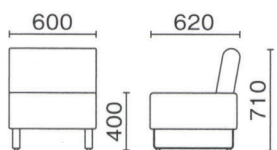

Curious

L-キュリアス

主材/スチール

I (1P)
張地/A65-02

- | | |
|-----------|-----------|
| A ¥60,500 | E ¥68,500 |
| B ¥62,500 | F ¥70,500 |
| C ¥64,500 | G ¥72,500 |
| D ¥66,500 | |

II (1P)
張地/A65-02

- | | |
|-----------|-----------|
| A ¥60,500 | E ¥68,500 |
| B ¥62,500 | F ¥70,500 |
| C ¥64,500 | G ¥72,500 |
| D ¥66,500 | |

2P
張地/E52-03

- | | |
|-----------|-----------|
| A ¥59,000 | E ¥85,000 |
| B ¥64,000 | F ¥92,000 |
| C ¥69,000 | G ¥97,000 |
| D ¥77,000 | |