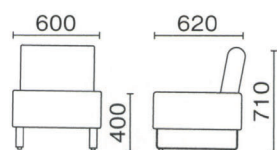

Curious

L-キュリアス

主材/スチール

I (1P)
張地/A65-02

- | | |
|-----------|-----------|
| A ¥60,500 | E ¥68,500 |
| B ¥62,500 | F ¥70,500 |
| C ¥64,500 | G ¥72,500 |
| D ¥66,500 | |

II (1P)
張地/A65-02

- | | |
|-----------|-----------|
| A ¥60,500 | E ¥68,500 |
| B ¥62,500 | F ¥70,500 |
| C ¥64,500 | G ¥72,500 |
| D ¥66,500 | |

2P
張地/E52-03

- | | |
|-----------|-----------|
| A ¥59,000 | E ¥85,000 |
| B ¥64,000 | F ¥92,000 |
| C ¥69,000 | G ¥97,000 |
| D ¥77,000 | |