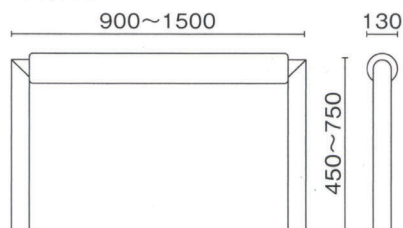

主材/オーク

張地/F58-01

A ¥60,200 E ¥62,400

B ¥60,800 F ¥62,800

C ¥61,600 G ¥63,300

D ¥62,000

High Bench

L-ハイベンチ (Ⅲ)

主材/スチールパイプ

張地/A65-16

¥85,000

- 床固定の工事が必要な商品です。
- サイズは幅900~1500mm、高さ450~750mmまでを製作いたします。
- ご要望のフレーム色や張地の変更は承りますが、別途見積となりますのでご相談ください。

G