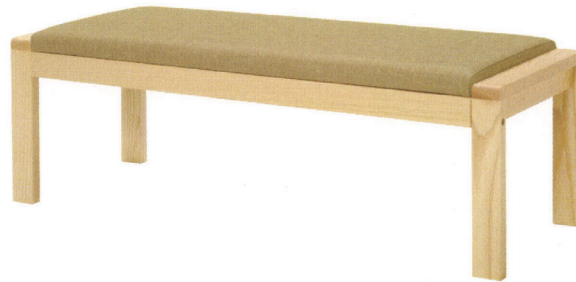

G

L-571 BWL
張地/E43-06

Habil

L-アービル

W1800 D500 H430

主材/スチールパイプ

天板/メラミン化粧版

張地/G79-05