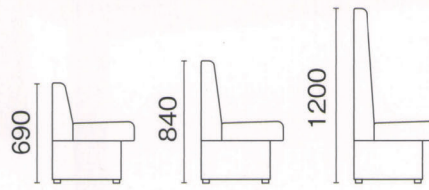

- ①W900
- ②W1200
- ③W1500
- ④W1800