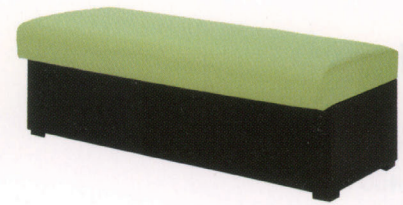

# CAFE & RESTAURANT BENCH

さまざまなシーンやイメージに合わせてカスタムオーダーできるカフェレストランベンチです。  
 固定設置、壁掛式、両面やアームレストタイプまで幅広くデザインをご用意しました。  
 すべて受注生産の別途お見積りとなりますのでご相談ください。

オーダー対応は  
**5**  
 Type

FK・FKN・FKP・FB・CBP  
 の5タイプのベンチは、お客様のご要望やインテリアのイメージに合わせてカスタムオーダーできるカフェレストランベンチです。

FK 標準タイプ

- ①W900
- ②W1200
- ③W1500
- ④W1800

FKN ベンチシートタイプ

- ①W900
- ②W1200
- ③W1500
- ④W1800

CUSTOM ORDER

## BENCH SEAT

**POINT 01 デザイン** 背の形状、キルティングパターン、張地の張り分けや座の厚みの変更などご希望のデザインに対応いたします。

背裏仕上げも可能です。

**POINT 02 幅・高さ・奥行**

幅、高さ、奥行のサイズオーダーは設置場所にあわせて対応いたします。

**POINT 03 張地**

お客様のご要望に合わせてお求めやすい張地から高機能な張地までご用意しております。その他ご希望の張地での製作も承っております。