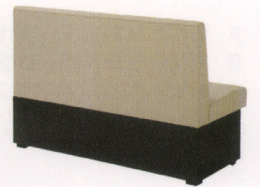

# CAFE & RESTAURANT BENCH

さまざまなシーンやイメージに合わせてカスタムオーダーできるカフェレストランベンチです。  
 固定設置、壁掛式、両面やアームレストタイプまで幅広くデザインをご用意しました。  
 すべて受注生産の別途お見積りとなりますのでご相談ください。

オーダー対応は  
**5**  
 Type

FK・FKN・FKP・FB・CBP  
 の5タイプのベンチは、お客様のご要望やインテリアのイメージに合わせてカスタムオーダーできるカフェレストランベンチです。

FK 標準タイプ

- ①W900
- ②W1200
- ③W1500
- ④W1800

FKN ベンチシートタイプ

- ①W900
- ②W1200
- ③W1500
- ④W1800

CUSTOM ORDER

## BENCH SEAT

**POINT 01 デザイン** 背の形状、キルティングパターン、張地の張り分けや座の厚みの変更などご希望のデザインに対応いたします。

背裏仕上げも可能です。

**POINT 02 幅・高さ・奥行**

幅、高さ、奥行のサイズオーダーは設置場所にあわせて対応いたします。

**POINT 03 張地**

お客様のご要望に合わせてお求めやすい張地から高機能な張地までご用意しております。その他ご希望の張地での製作も承っております。