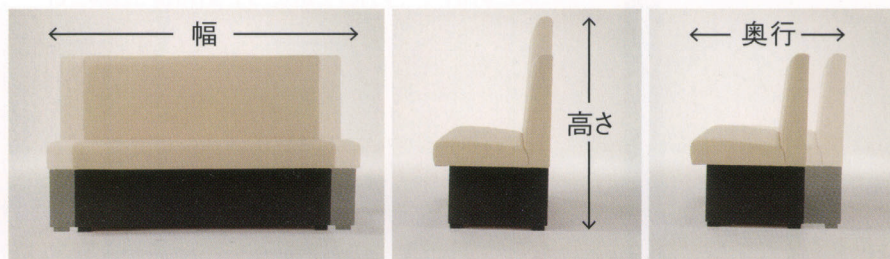

FK 標準タイプ

- ①W900
- ②W1200
- ③W1500
- ④W1800

FKN ベンチシートタイプ

- ①W900
- ②W1200
- ③W1500
- ④W1800

CUSTOM ORDER

## BENCH SEAT

**POINT 01 デザイン** 背の形状、キルティングパターン、張地の張り分けや座の厚みの変更などご希望のデザインに対応いたします。

背裏仕上げも可能です。

**POINT 02 幅・高さ・奥行**

幅、高さ、奥行のサイズオーダーは設置場所にあわせて対応いたします。

**POINT 03 張地**

お客様のご要望に合わせてお求めやすい張地から高機能な張地までご用意しております。その他ご希望の張地での製作も承っております。