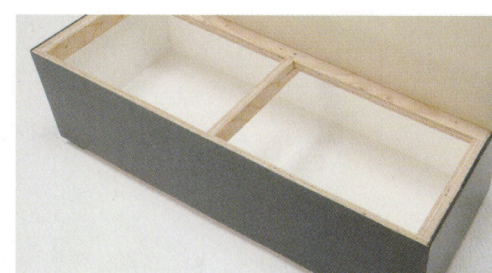

FKP 壁掛タイプ

FB 両面タイプ

CBP アームレストタイプ

CUSTOM ORDER

BASE

POINT 01 仕上げ

突板の塗装仕上げから木目柄化粧板や張地仕上げまで
ご要望に対応いたします。

基本色

NT

HWL

JWL

BWL

BK

POINT 02 便利と安心

着脱式シート用台輪

台輪の中を収納スペースとして利用でき、シートの
メンテナンスも簡単です。安全面での配慮が必要
ですのでご相談ください。

収納式台輪

台輪を収納として使う場合は、底板を付けて内部
を化粧板仕上げにすることができます。

取付けた状態

台輪コーナーガード

コーナー部分のキズや剥がれを防止する保護材
をご用意しました。

コーナーガード(S)

¥1,100

W25×D25×L199