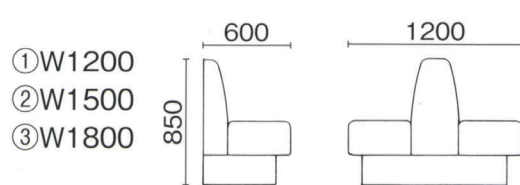

FKP 壁掛タイプ

FB 両面タイプ

CBP アームレストタイプ

CUSTOM ORDER

BASE

POINT 01 仕上げ

突板の塗装仕上げから木目柄化粧板や張地仕上げまで
ご要望に対応いたします。

基本色

NT

HWL

JWL

BWL

BK

POINT 02 便利と安心

着脱式シート用台輪

台輪の中を収納スペースとして利用でき、シートの
メンテナンスも簡単です。安全面での配慮が必要
ですのでご相談ください。