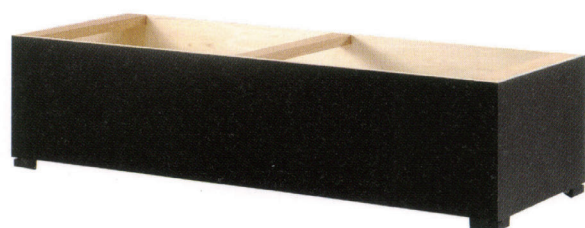

FKP 壁掛タイプ

FB 両面タイプ

CBP アームレストタイプ

CUSTOM ORDER

BASE

POINT 01 仕上げ

突板の塗装仕上げから木目柄化粧板や張地仕上げまで
ご要望に対応いたします。

基本色

NT

HWL

JWL

BWL

BK

POINT 02 便利と安心

着脱式シート用台輪

台輪の中を収納スペースとして利用でき、シートの
メンテナンスも簡単です。安全面での配慮が必要
ですのでご相談ください。

収納式台輪

台輪を収納として使う場合は、底板を付けて内部
を化粧板仕上げにすることができます。

取付けた状態

台輪コーナーガード

コーナー部分のキズや剥がれを防止する保護材
をご用意しました。

コーナーガード(S)

¥1,100

W25×D25×L199