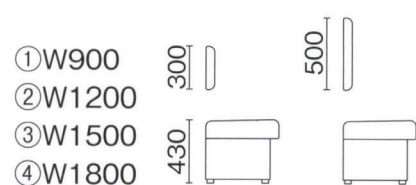

FKP 壁掛タイプ

FB 両面タイプ

CBP アームレストタイプ

CUSTOM ORDER

BASE

POINT 01 仕上げ

突板の塗装仕上げから木目柄化粧板や張地仕上げまで
ご要望に対応いたします。

基本色

NT

HWL

JWL

BWL

BK

POINT 02 便利と安心

着脱式シート用台輪

台輪の中を収納スペースとして利用でき、シートの
メンテナンスも簡単です。安全面での配慮が必要
ですのでご相談ください。