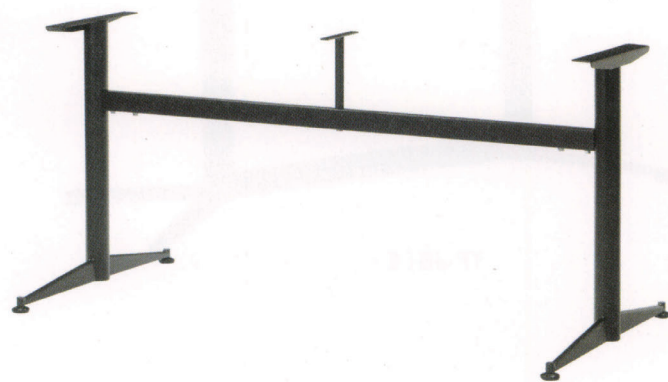

TF-CH(M) ¥41,500
W1420 D710 H680
主材/スチール
(アジャスター付)

TF-CH(M) BK