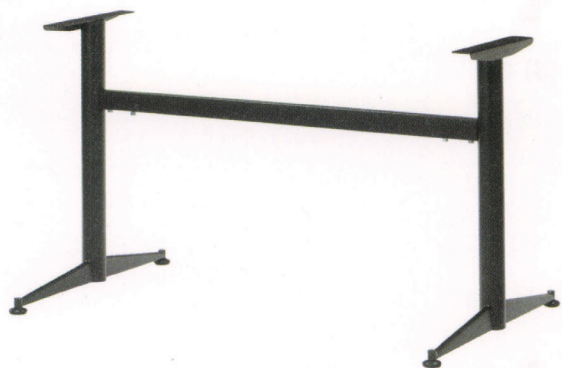

TF-CX(SS) ¥17,000
 W405 D470 H685
 主材/スチール
 (アジャスター付)

TF-CX(SS) BK

TF-CX(SS) SV

TF-CX(S) ¥17,500
 W420 D420 H685
 主材/スチール
 (アジャスター付)

TF-CX(S) BK

TF-CX(S) SV

TF-CX(M) ¥19,500
 W520 D520 H685
 主材/スチール
 (アジャスター付)

TF-CX(M) BK

TF-CX(M) SV

TF-CX(L) ¥23,000
 W700 D520 H685
 主材/スチール
 (アジャスター付)

TF-CX(L) BK

TF-CX(L) SV

TF-CH(S) ¥37,000
 W1120 D710 H680
 主材/スチール
 (アジャスター付)

TF-CH(S) BK

TF-CH(S) SV