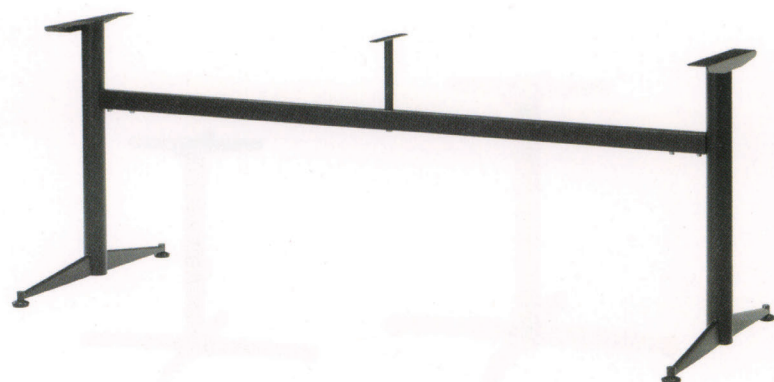

TF-CH(M) ¥41,500
 W1420 D710 H680
 主材/スチール
 (アジャスター付)

TF-CH(M) BK

TF-CH(M) SV

TF-CH(L) ¥50,000
 W1720 D710 H680
 主材/スチール
 (アジャスター付)

TF-CH(L) BK

TF-CH(L) SV