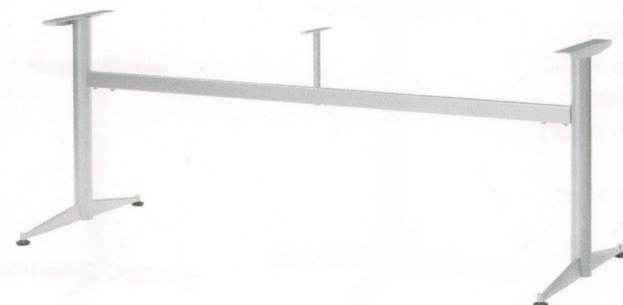

TF-CH(M) ¥41,500
 W1420 D710 H680
 主材/スチール
 (アジャスター付)

TF-CH(M) BK

TF-CH(M) SV

TF-CH(L) ¥50,000
 W1720 D710 H680
 主材/スチール
 (アジャスター付)

TF-CH(L) BK

TF-CH(L) SV