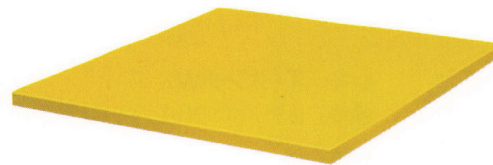

L-キッズ(ベンチ90)
W900 D250 H250
張地/レザー(オレンジ)
¥47,000

L-キッズ(シューズボックス)
W900 D250 H250
張地/レザー(オレンジ)
¥118,000

L-キッズ(マット35)
W900 D350 H40
張地/レザー(イエロー)
すべり止め付
¥30,000

L-キッズ(三角クッション)
W250 D250 H250
張地/レザー(レッド)
¥20,000

L-キッズ(角クッション)
W250 D250 H250
張地/レザー(オレンジ)
¥20,000

L-キッズ(丸クッション)
W250φ H250
張地/レザー(ブルー)
¥20,000

L-キッズ(マット11R)
W1150 D1150 H40
張地/レザー(イエロー)
すべり止め付
¥79,000

L-キッズ(マット90)
W900 D900 H40
張地/レザー(イエロー)
¥40,000

L-キッズ(ウォール)
W900 D40 H1200
張地/レザー(イエロー)
¥53,000