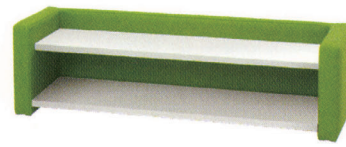

セット例

- (Cベンチ12)×4 (マット35)×1
- (Cベンチ90)×3 (丸クッション)×1
- (Cシューズボックス)×1 (角クッション)×1
- (マット90)×4 (三角クッション)×1

セット例

- (ベンチ11)×4 (マット25)×1
- (ベンチ90)×2 (丸クッション)×1
- (シューズボックス)×1 (角クッション)×1
- (マット90)×4 (三角クッション)×1

L-キッズ(Cベンチ12)
W1250 D350 H350
張地/レザー(グリーン)
¥71,000

L-キッズ(Cベンチ90)
W900 D350 H350
張地/レザー(グリーン)
¥58,000

L-キッズ(Cシューズボックス)
W900 D250 H250
張地/レザー(グリーン)
棚板/MDF
¥97,000

L-キッズ(マット25)
W900 D250 H40
張地/レザー(イエロー)
すべり止め付
¥29,000

L-キッズ(ベンチ11)
W1150 D250 H250
張地/レザー(オレンジ)
¥56,000