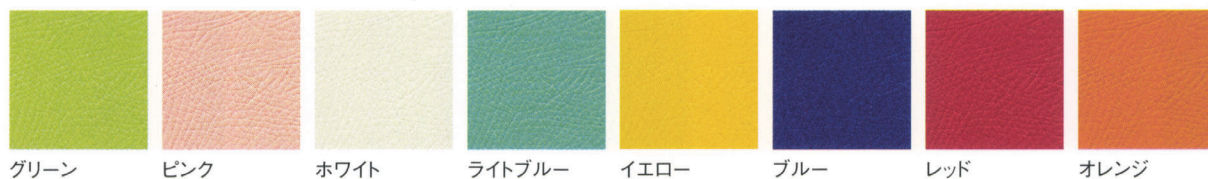

L-キッズ(角クッション)
W250 D250 H250
張地/レザー(オレンジ)
¥20,000

L-キッズ(丸クッション)
W250φ H250
張地/レザー(ブルー)
¥20,000

L-キッズ(マット11R)
W1150 D1150 H40
張地/レザー(イエロー)
すべり止め付
¥79,000

L-キッズ(マット90)
W900 D900 H40
張地/レザー(イエロー)
¥40,000

L-キッズ(ウォール)
W900 D40 H1200
張地/レザー(イエロー)
¥53,000

連結用マジックテープ
W150×L300
すべり止め付
¥1,500

張地はレザー8色からお選びください。(防汚抗菌機能付)

安心のウレタン仕上げ

L-キッズの内部は安全面を考慮したウレタン仕上げです。お子様が安心してご利用いただけるよう配慮しています。