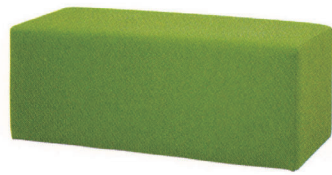

セット例

- (Cベンチ12)×4 (マット35)×1
- (Cベンチ90)×3 (丸クッション)×1
- (Cシューズボックス)×1 (角クッション)×1
- (マット90)×4 (三角クッション)×1

セット例

- (ベンチ11)×4 (マット25)×1
- (ベンチ90)×2 (丸クッション)×1
- (シューズボックス)×1 (角クッション)×1
- (マット90)×4 (三角クッション)×1

L-キッズ(Cベンチ12)
W1250 D350 H350
張地/レザー(グリーン)
¥71,000

L-キッズ(Cベンチ90)
W900 D350 H350
張地/レザー(グリーン)
¥58,000

L-キッズ(Cシューズボックス)
W900 D250 H250
張地/レザー(グリーン)
棚板/MDF
¥97,000

L-キッズ(マット25)
W900 D250 H40
張地/レザー(イエロー)
すべり止め付
¥29,000

L-キッズ(ベンチ11)
W1150 D250 H250
張地/レザー(オレンジ)
¥56,000