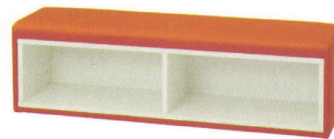

L-キッズ(Cベンチ90)
W900 D350 H350
張地/レザー(グリーン)
¥58,000

L-キッズ(Cシューズボックス)
W900 D250 H250
張地/レザー(グリーン)
棚板/MDF
¥97,000

L-キッズ(マット25)
W900 D250 H40
張地/レザー(イエロー)
すべり止め付
¥29,000

L-キッズ(ベンチ11)
W1150 D250 H250
張地/レザー(オレンジ)
¥56,000

L-キッズ(ベンチ90)
W900 D250 H250
張地/レザー(オレンジ)
¥47,000

L-キッズ(シューズボックス)
W900 D250 H250
張地/レザー(オレンジ)
¥118,000

L-キッズ(マット35)
W900 D350 H40
張地/レザー(イエロー)
すべり止め付
¥30,000

L-キッズ(三角クッション)
W250 D250 H250
張地/レザー(レッド)
¥20,000