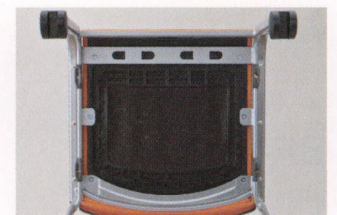

ジェムストーン
座面には耐久性に優れ、通気性も良いクッション性のある布地を使用しています。

布地

レザー

張地は布地4色、レザー3色よりお選びください。