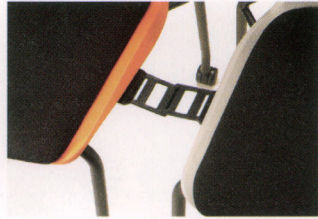

## BC-218

BC-218 WH

W580 D635 H820 SH460 AH635

主材/スチールパイプ  
ポリプロピレン樹脂

張地/布地  
キャスター付

¥42,000

BC-218 GR  
張地/布地

BC-218 BK  
張地/布地

BC-218 OR  
張地/布地

スタッキング  
(床積4脚)

座面下に収納されている連結アームを利用して横方向に連結ができます。  
(写真左/連結状態)

背にもたれて荷重をかけると座が前方方向にスライドします。

BC-105C レザー  
張地/レザー(ライトグレー)

ジェムストーン  
座面には耐久性に優れ、通気性も良いクッション性のある布地を使用しています。

布地

ブラック

オレンジ

スモークブルー

モスグリーン

レザー

BC-104C レザー  
張地/レザー(ブルーグレー)

ジェムストーン  
座面には耐久性に優れ、通気性も良いクッション性のある布地を使用しています。

布地

ブラック

オレンジ

スモークブルー

モスグリーン

レザー