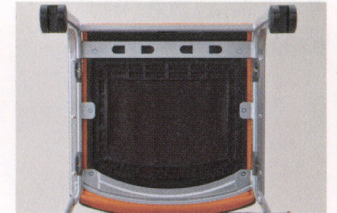

## BC-105C

BC-105C 布

W520 D540 H760 SH425 AH630

主材/スチール楕円パイプ  
ポリプロピレン樹脂

内材/ジェムストーン  
張地/布地(ブラック)  
キャスター付

(布) ¥28,000

(レザー) ¥27,000

BC-105C レザー  
張地/レザー(ライトグリーン)

BC-105C レザー  
張地/レザー(ライトグレー)

ジェムストーン  
座面には耐久性に優れ、通気性も良いクッション性のある布地を使用しています。

布地

ブラック

オレンジ

スモークブルー

モスグリーン

レザー