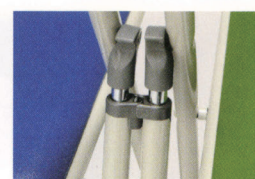

W515 D465 H745 SH435

主材/アルミパイプ

ポリプロピレン樹脂

張地/レザー

指はさみ防止シリンダー機構

¥15,000

OP-159(ブルー)  
張地/レザーOP-159(ライトグレー)  
張地/レザースタッキング機構  
収納する際にイス本体がズレません。ジョイント機構  
横方向の連結が簡単にできます。**OP-152**

OP-152(グリーン)

W453 D430 H740 SH425

主材/スチールパイプ

張地/ビニールシート

指はさみ防止シリンダー機構

¥9,000

OP-152(ブルー)  
張地/ビニールシートOP-152(ダークブラウン)  
張地/ビニールシートスタッキング機構  
収納する際にイス本体がズレません。ジョイント機構  
横方向の連結が簡単にできます。**OP-153**

OP-153(グリーン)

W453 D430 H740 SH425

主材/スチールパイプ

張地/ビニールシート

指はさみ防止シリンダー機構

¥7,500

OP-153(ブルー)  
張地/ビニールシートOP-153(ダークブラウン)  
張地/ビニールシートスタッキング機構  
収納する際にイス本体がズレません。ジョイント機構  
横方向の連結が簡単にできます。運搬車 F  
W555 D660 H455  
10脚収納  
¥43,000運搬車 T  
W600 D910 H940  
10脚収納  
¥73,000運搬車 S  
W590 D1125 H1515  
50脚収納  
¥78,500運搬車 P  
W590 D950 H1550  
46脚収納  
¥98,000