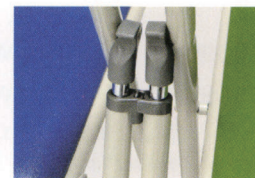

W515 D465 H745 SH435

主材/アルミパイプ

ポリプロピレン樹脂

張地/レザー

指はさみ防止シリンダー機構

¥15,000

OP-159(ブルー)  
張地/レザーOP-159(ライトグレー)  
張地/レザースタッキング機構  
収納する際にイス本体がズレません。ジョイント機構  
横方向の連結が簡単にできます。**OP-152**

OP-152(グリーン)

W453 D430 H740 SH425

主材/スチールパイプ

張地/ビニールシート

指はさみ防止シリンダー機構

¥9,000

OP-152(ブルー)  
張地/ビニールシートOP-152(ダークブラウン)  
張地/ビニールシートスタッキング機構  
収納する際にイス本体がズレません。ジョイント機構  
横方向の連結が簡単にできます。**OP-153**

OP-153(グリーン)

W453 D430 H740 SH425