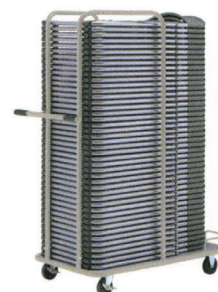

**BC-134**

BC-134(オレンジ)

W470 D540 H730 SH430

主材/スチールパイプ

張地/レザー

¥19,500

BC-134(ブルー)  
張地/レザーBC-134(ベージュ)  
張地/レザーBC-134(ブラック)  
張地/レザースタッキング  
(床積8脚)**OP-159**

OP-159(グリーン)

W515 D465 H745 SH435

主材/アルミパイプ

ポリプロピレン樹脂

張地/レザー

指はさみ防止シリンダー機構

¥15,000

OP-159(ブルー)  
張地/レザーOP-159(ライトグレー)  
張地/レザースタッキング機構  
収納する際にイス本体がズレません。ジョイント機構  
横方向の連結が簡単にできます。**OP-152**

OP-152(グリーン)

W453 D430 H740 SH425

主材/スチールパイプ

張地/ビニールシート

指はさみ防止シリンダー機構

¥9,000

OP-152(ブルー)  
張地/ビニールシートOP-152(ダークブラウン)  
張地/ビニールシートスタッキング機構  
収納する際にイス本体がズレません。ジョイント機構  
横方向の連結が簡単にできます。**OP-153**

OP-153(グリーン)

W453 D430 H740 SH425

主材/スチールパイプ

張地/ビニールシート

指はさみ防止シリンダー機構

¥7,500

OP-153(ブルー)  
張地/ビニールシートOP-153(ダークブラウン)  
張地/ビニールシートスタッキング機構  
収納する際にイス本体がズレません。ジョイント機構  
横方向の連結が簡単にできます。運搬車 F  
W555 D660 H455  
10脚収納  
¥43,000運搬車 T  
W600 D910 H940  
10脚収納  
¥73,000運搬車 S  
W590 D1125 H1515  
50脚収納  
¥78,500運搬車 P  
W590 D950 H1550  
46脚収納  
¥98,000