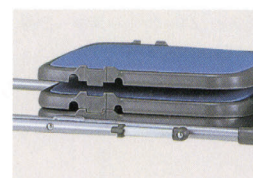

W515 D465 H745 SH435

主材/アルミパイプ

ポリプロピレン樹脂

張地/レザー

指はさみ防止シリンダー機構

¥15,000

OP-159(ブルー)  
張地/レザーOP-159(ライトグレー)  
張地/レザースタッキング機構  
収納する際にイス本体がズレません。ジョイント機構  
横方向の連結が簡単にできます。**OP-152**

OP-152(グリーン)

W453 D430 H740 SH425

主材/スチールパイプ

張地/ビニールシート

指はさみ防止シリンダー機構

¥9,000

OP-152(ブルー)  
張地/ビニールシートOP-152(ダークブラウン)  
張地/ビニールシートスタッキング機構  
収納する際にイス本体がズレません。ジョイント機構  
横方向の連結が簡単にできます。**OP-153**

OP-153(グリーン)

W453 D430 H740 SH425