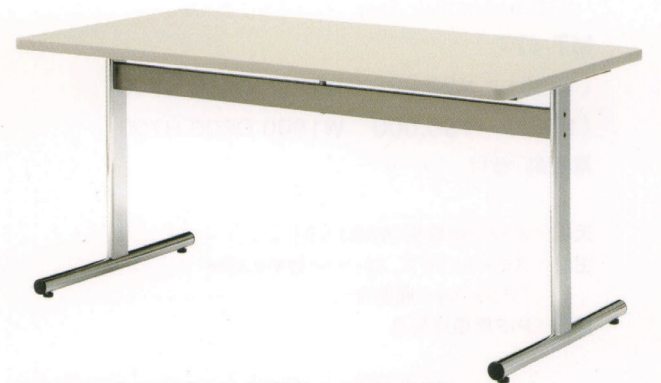

ST-204(1575) アイボリー ¥78,000