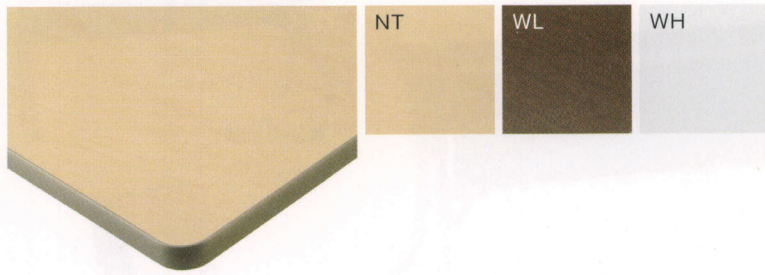

T-216

- (7575) ¥82,000 W750 D750 H720
- (9090) ¥84,000 W900 D900 H720
- (1275) ¥84,000 W1200 D750 H720
- (1575) ¥98,000 W1500 D750 H720
- (1890) ¥100,000 W1800 D900 H720
- (1890R) ¥100,000 W1800 D900 H720
- (10) ¥90,000 W1000φ H720
- (12) ¥95,000 W1200φ H720

天板/メラミン化粧板(ソフトエッジ)、天板厚 20mm
主材/アルミデザインパイプ(アジャスター付)