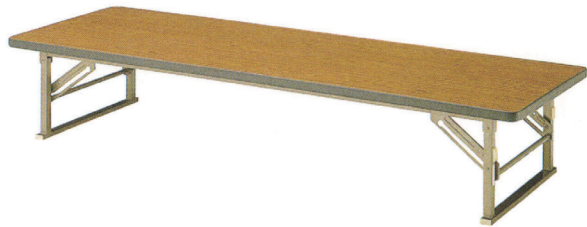

MT-021(座卓)

(50) ¥30,000 W1500 D450 H330

(60) ¥32,000 W1800 D450 H330

MT-022(座卓)

(50) ¥37,000 W1500 D600 H330

(60) ¥39,000 W1800 D600 H330