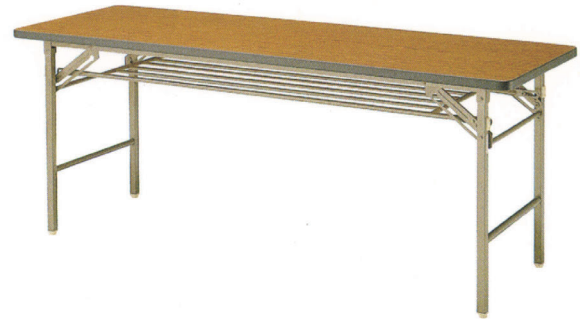

# FOLDING TABLE

フォールディングテーブル(スタンダードタイプ)

天板/メラミン化粧板(ソフトエッジ)天板厚29mm  
主材/スチール角パイプ、折りたたみ脚

座卓時

MT-013 ¥46,000 W1800 D450 H700(330)

MT-014 ¥54,000 W1800 D600 H700(330)

座卓兼用折りたたみ式

MT-015