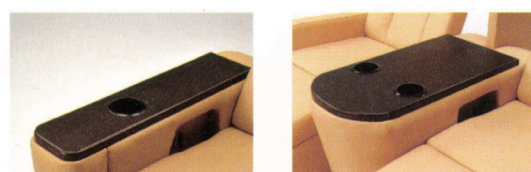

## Wink

ウインク

リラックスチェア ウインク(S)  
W740 D1560~1950 H520~1050 SH380  
張地/A65-03  
天板/指紋レスメラミン化粧板  
オットマン/脱着可能式  
ガスシリンダー式無段階リクライニング機能  
¥243,000

リラックスチェア ウインク(WS)  
W840 D1560~1950 H520~1050 SH380  
張地/A9-04  
天板/指紋レスメラミン化粧板  
オットマン/脱着可能式  
ガスシリンダー式無段階リクライニング機能  
¥289,000

リラックスチェア ウインク(T)  
W1680 D1560(1900)~1950 H520~1050(1020) SH380  
( )内は仕切りパネルまでのサイズ  
張地/A65-03  
天板/指紋レスメラミン化粧板  
オットマン/脱着可能式  
ガスシリンダー式無段階リクライニング機能  
¥513,000

リラックスチェア ウインク(S) (TVセット)  
セット内容/ウインク(S)・TVモニターシステム  
ヘッドレスト(スピーカー内蔵)  
TVモニターの設定により別途見積

ウインク(T) (WS)のみカップホルダー付(内径・83φ)

背は水平に近い角度まで傾斜します。

TVセットはスピーカー内蔵仕様になります。

16インチ液晶モニター(別売)自由に方向を変えられます。

リモコン

コントロールボックス

TVの操作方法は、リモコンとコントロールボックスの2種類からお選び下さい。

クラルス(WS) (T)はメラミン化粧板、カップホルダー(内径83φ)付

背は水平に近い角度まで傾斜します。

TVセットはスピーカー内蔵仕様になります。

19インチTVモニター(別売)自由に方向を変えられます。

電源とUSB差込口が付いたコントロールボックス付です。