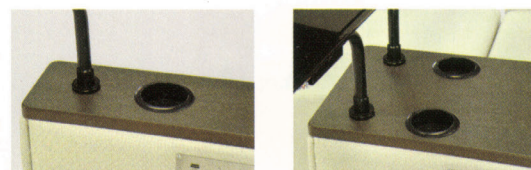

## Clarus

クラルス

リラックスチェア クラルス(S)  
W720 D1550~1950 H640~1050 SH360  
張地/レザー  
オットマン/着脱可動式  
ガスシリンダー式無段階リクライニング機能  
¥218,000

リラックスチェア クラルス(WS)  
W860 D1550~1950 H640~1050 SH360  
張地/レザー  
天板/メラミン化粧板  
オットマン/着脱可動式  
ガスシリンダー式無段階リクライニング機能  
¥255,000

クラルス(WS) (T)はメラミン化粧板、カップホルダー(内径83φ)付

背は水平に近い角度まで傾斜します。

TVセットはスピーカー内蔵仕様になります。

19インチTVモニター(別売)自由に方向を変えられます。

電源とUSB差込口が付いたコントロールボックス付です。